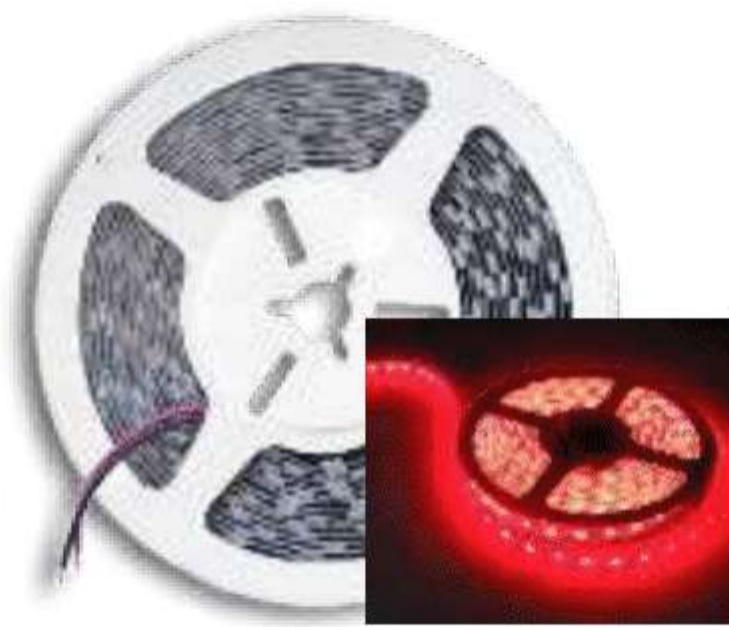

Rollo Tira Led Flexible,
5 mts, Color Blanco

FOLR5050R-SAI

Rollo tira LED flexible,
5mts ROJO

FOLR002AN-SAI

Rollo 30 Led x metro
5050 RGB, 5m,
Controlable mediante
aplicación celular.

FOLR001-SAI

Rollo 30 Led x metro
5050 RGB, 2m,
Controlable mediante
aplicación celular.