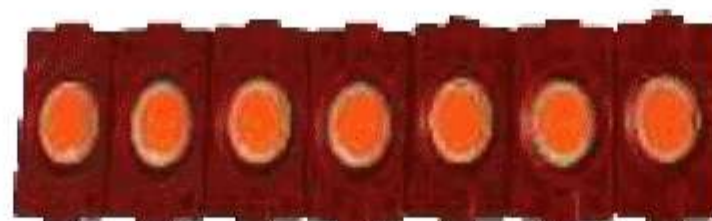

FMLM16R-SAI

Módulo de led automotriz
tipo plasma redondo 12V
rojo.
(tira con 20 pza)