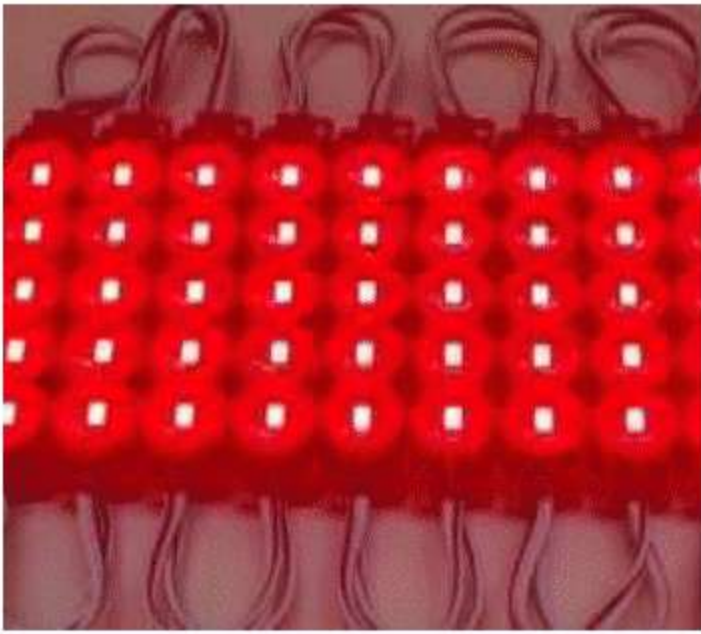

FML5CR-CDI

Módulo 5 Led Cob
Color Rojo
(tira con 20 pza)