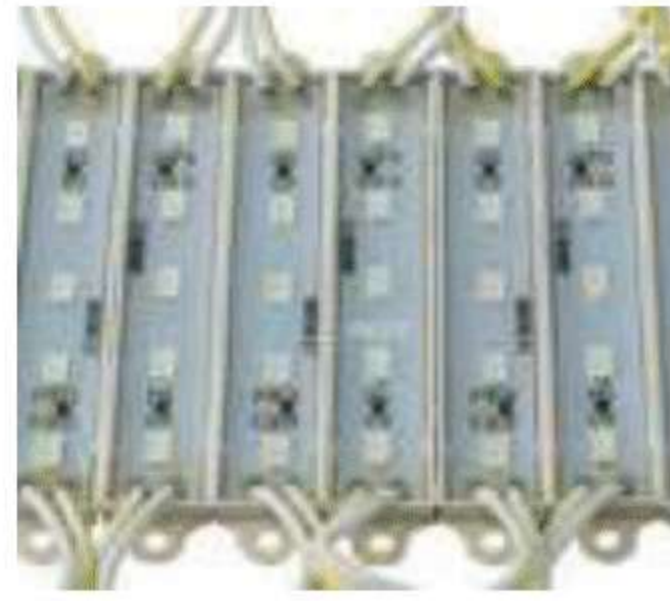

5050-5SMD/Yellow

Modulo automotriz 5 led
7.5 x 12 mm, blanco
(tira con 20 pza)