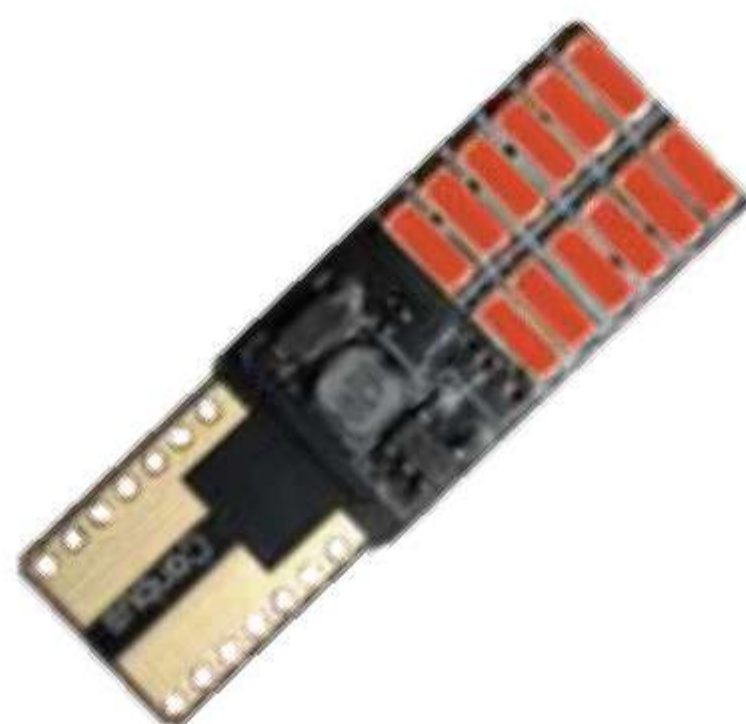

FOL027R-SAI

Foco de Led T10 Tipo
Pellizco 24 Led con Chip
Canbus 12/24V Rojo.