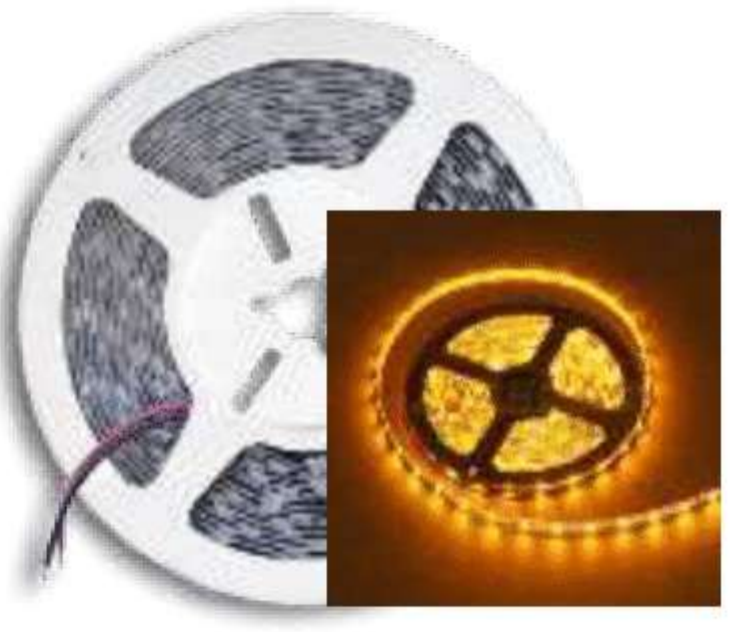

FOLR5050Y-SAI

Rollo tira LED flexible, 5 m AMBAR