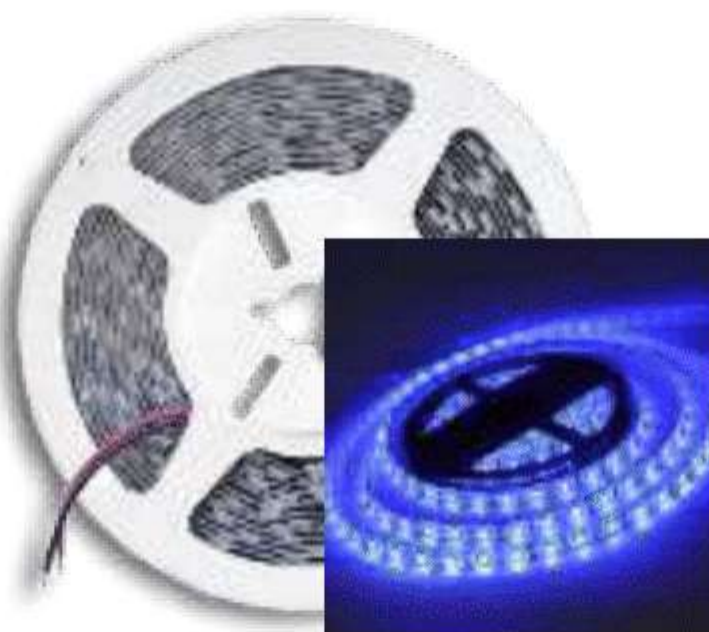

AGOTADO

5050-BL

Rollo de led SMD 5050 flexible recortable luz azul 12V.

AGOTADO

5050-PK

Rollo de led SMD 5050 flexible recortable luz rosa 12V

5050-AM

Rollo de led SMD 5050 flexible recortable luz ámbar 12V.