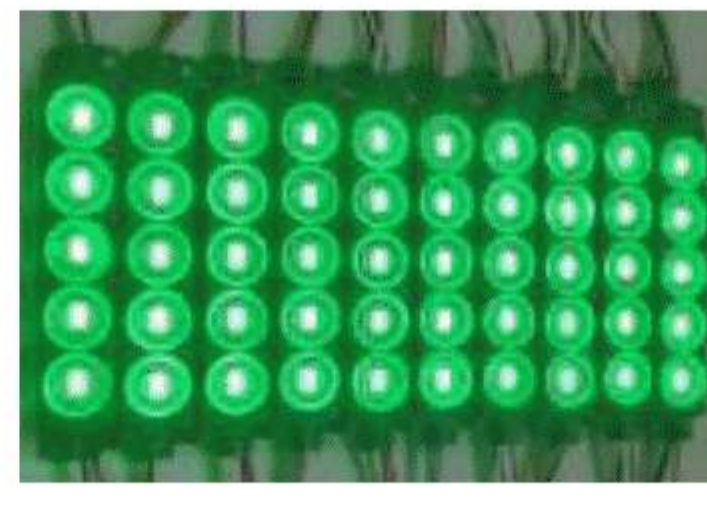

FML5CY

Módulo 5 Led Cob
Color Ámbar
(Tira con 20 pza)

FML5CB-CDI

Módulo 5 Led Cob
Color Azul
(tira con 20 pza)

FML5CPN-CDI

Módulo 5 Led Cob
Color Rosa
(tira con 20 pza).

FML5CP-CDI

Módulo 5 Led Cob
Color Morado
(tira con 20 pza)