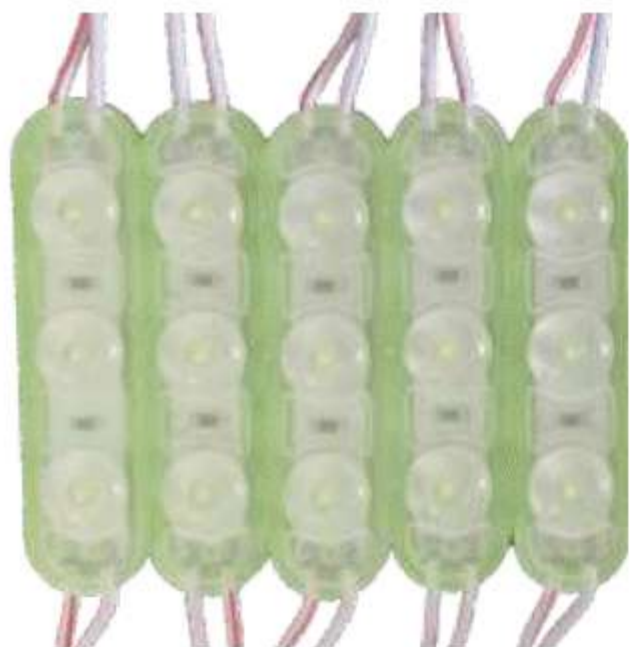

FML50W-SAI

Modulo automotriz lupa grande 3 led 12V luz blanco (tira con 20 pza)

FML50Y-SAI

Modulo automotriz lupa grande 3 led 12V luz ámbar (tira con 20 pza)

FML50PK-SAI

Modulo automotriz lupa grande 3 led 12V luz rosa (tira con 20 pza)

FML50G-SAI

Modulo automotriz lupa grande 3 led 12V luz verde (tira con 20 pza)

FML50B-SAI

Modulo automotriz 3 led con lupas 12V luz azul (tira con 20 pza)

FML50R-SAI

Modulo automotriz lupa grande 3 led 12V luz roja (tira con 20 pza)