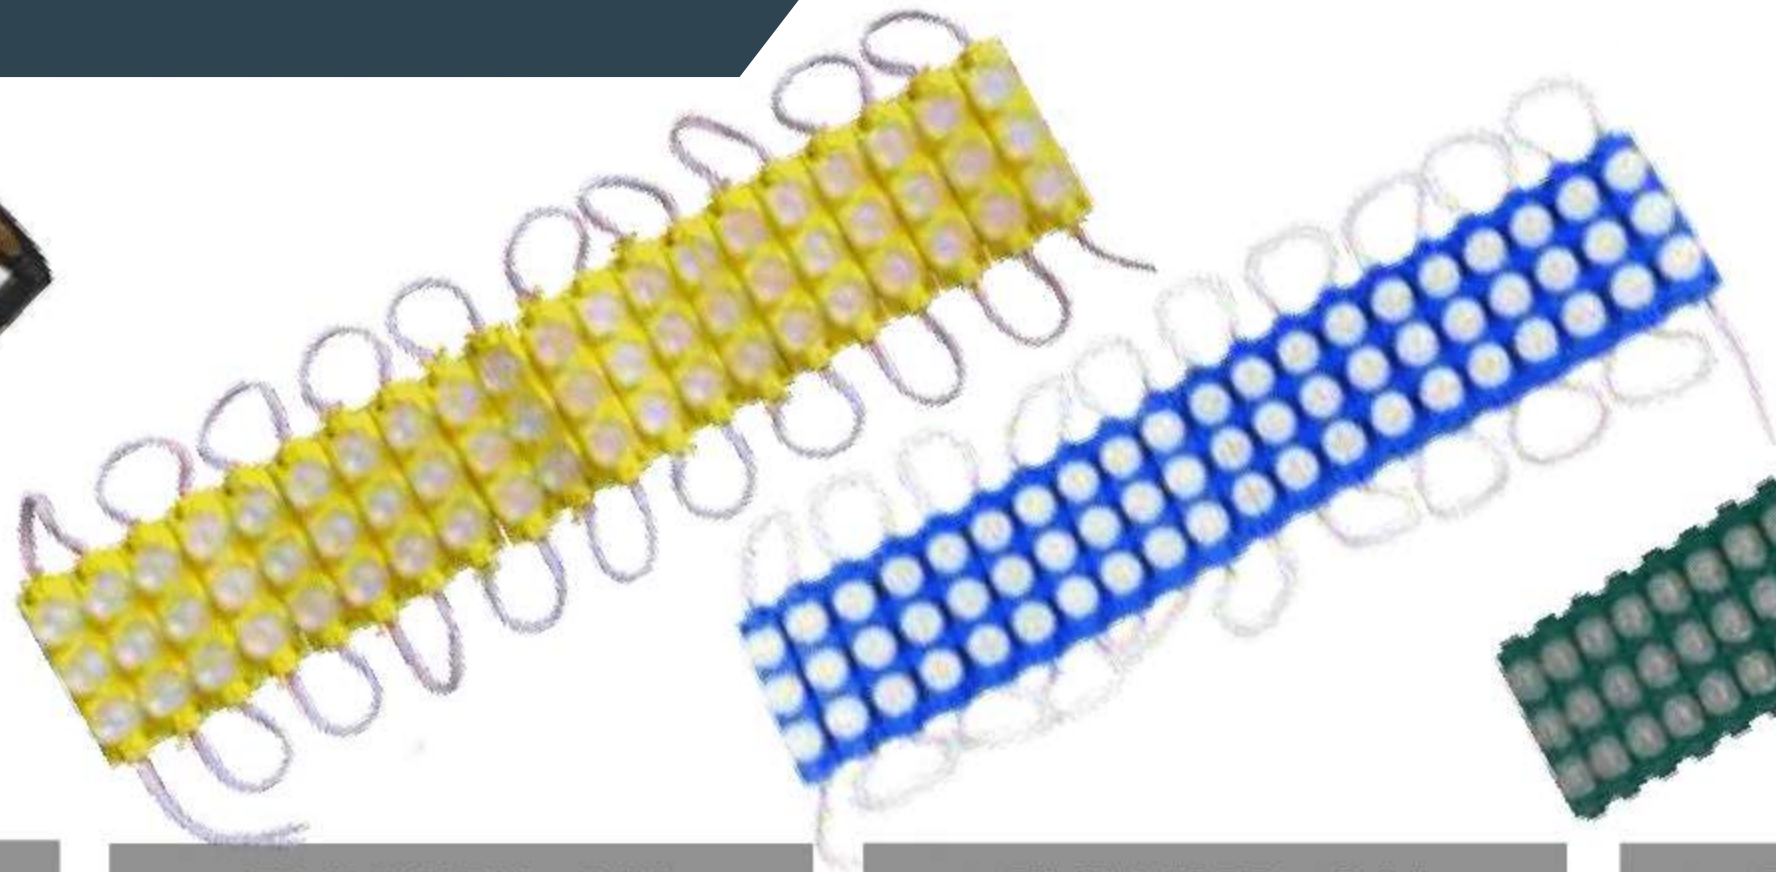

TRH-TPRD-BK

Rollo 50 cm x 30 mts
Polarizado Varitin
Antirayas, Negro-Rojo.

TRH-TPBL-BK

Rollo 50 cm x 30 mts
Polarizado Varitin
Antirayas, Negro-Azul.

PPF001LBK-SAI

Papel para polarizar faros tipo laminex, color negro claro, rollo de 8 mts