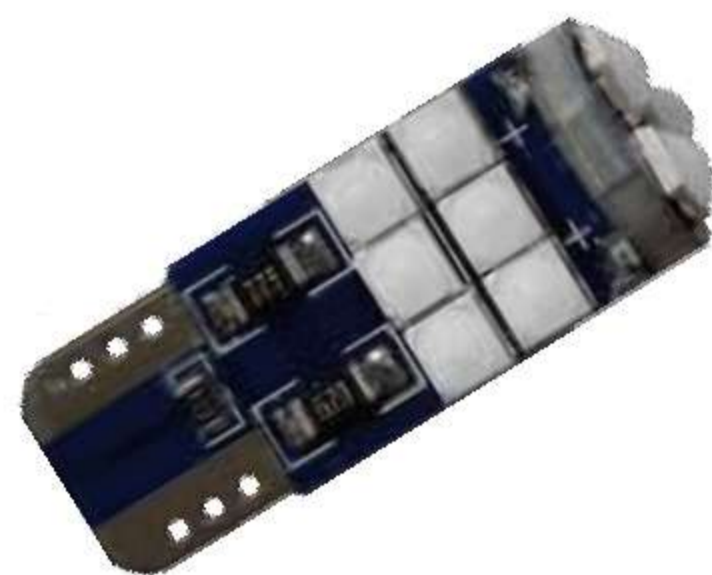

FOL031W-SAI

Foco de Led T10 Tipo Pellizco 15 Led con Chip canbus 12V Blanco