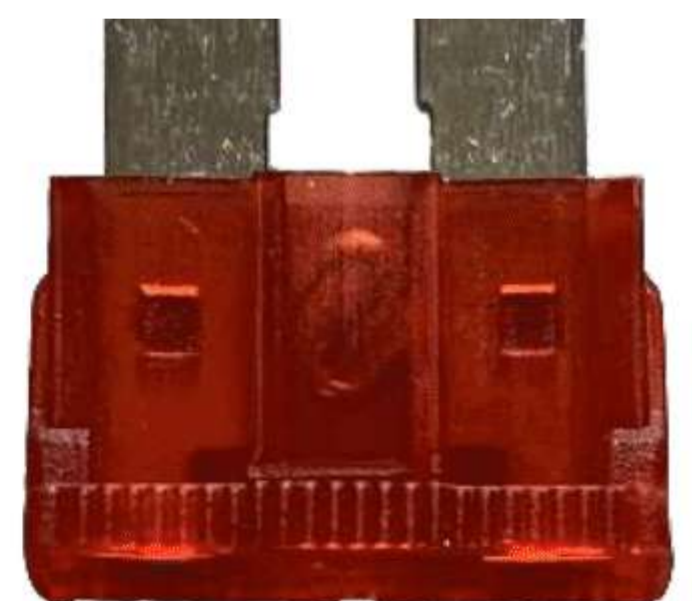

FUS210-SAI

Fusible clavija mediano 10
amperes rojo
(Caja de 100pz)