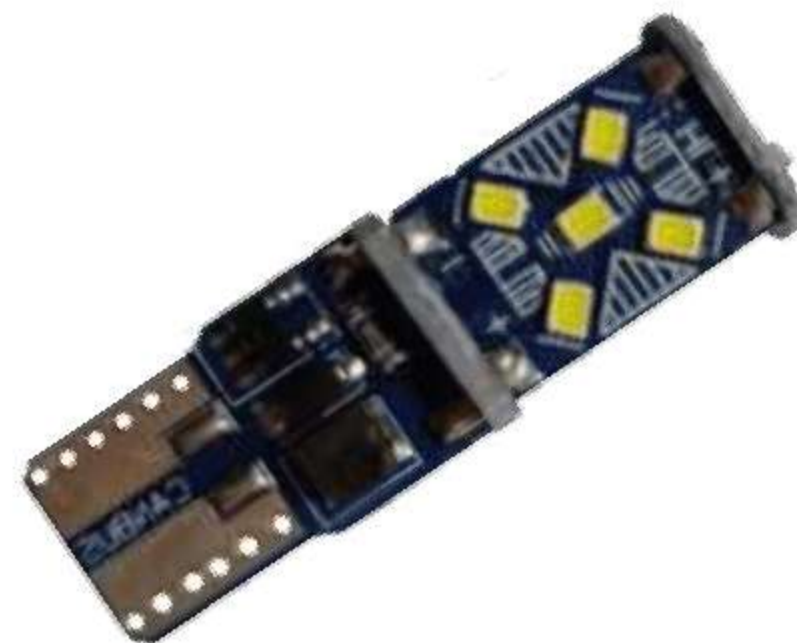

FOL037-SAI

Foco de Led T10 Tipo Pellizco 15 Led con Chip Canbus 12/24V Blanco.