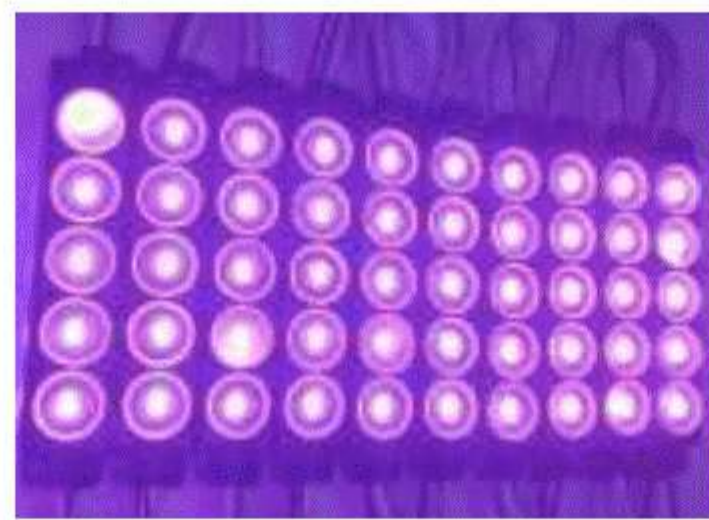

FML5CP-CDI

Módulo 5 Led Cob
Color Morado
(tira con 20 pza)