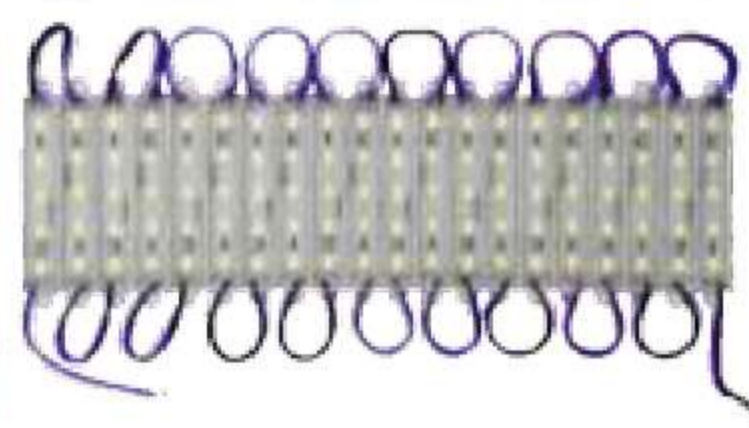

FOL0414-SAI

Foco de led automotriz, con chip canbus, 12/24 blanco.

FOLM8Y-SAI

Modulo de led automotriz,
tipo plasmas,
encapsulado grande, 12V
ambar.
(tira con 20 pza)

FML51PK-SAI

Modulo de Led
Automotriz 10 Led
Encapsulado rosa.
(tira con 10 pza)