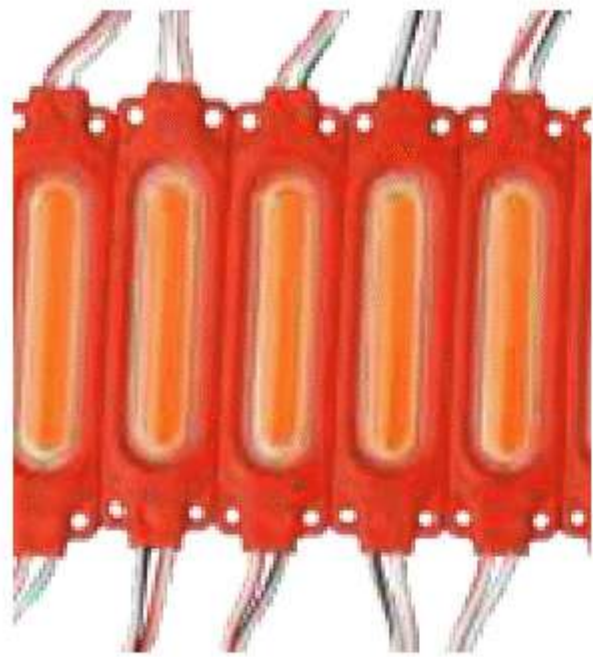

FMLMPLR-SAI

Modulo automotriz 6 led
cob con cristal y lupas 12V
con estrobo, luz roja
(tira con 20 pza)
Variable: MODULO23/R