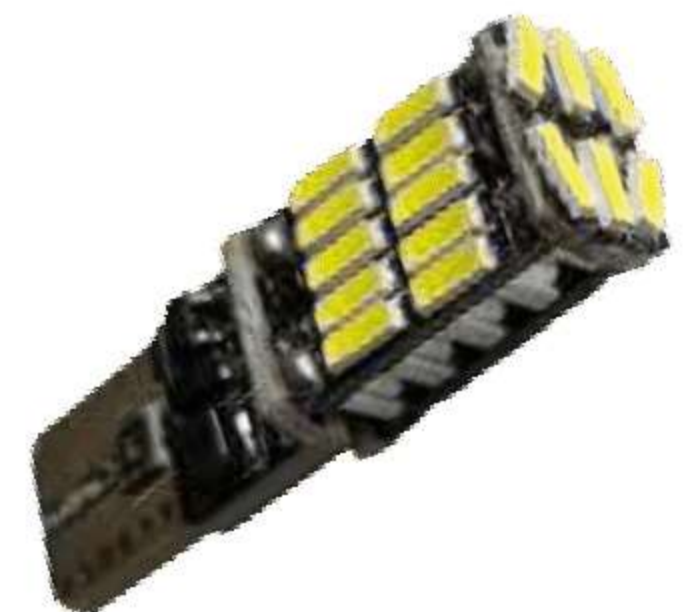

FOL040-SAI

Foco de Led T10 Tipo Pellizco 26 Led con Chip Canbus 12/24V Blanco.