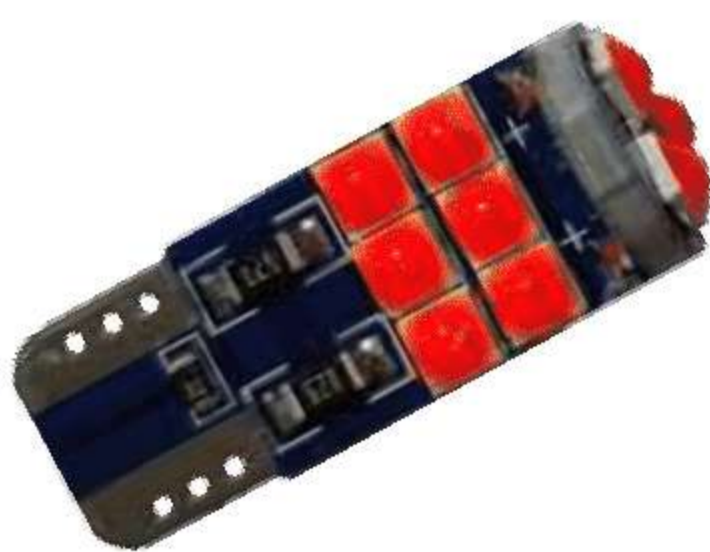

FOL038-SAI

Foco de Led T10 Tipo Pellizco 18 Led con Chip Canbus 12/24V Blanco.

FOL037-SAI

Foco de Led T10 Tipo Pellizco 15 Led con Chip Canbus 12/24V Blanco.

FOL040-SAI

Foco de Led T10 Tipo Pellizco 26 Led con Chip Canbus 12/24V Blanco.