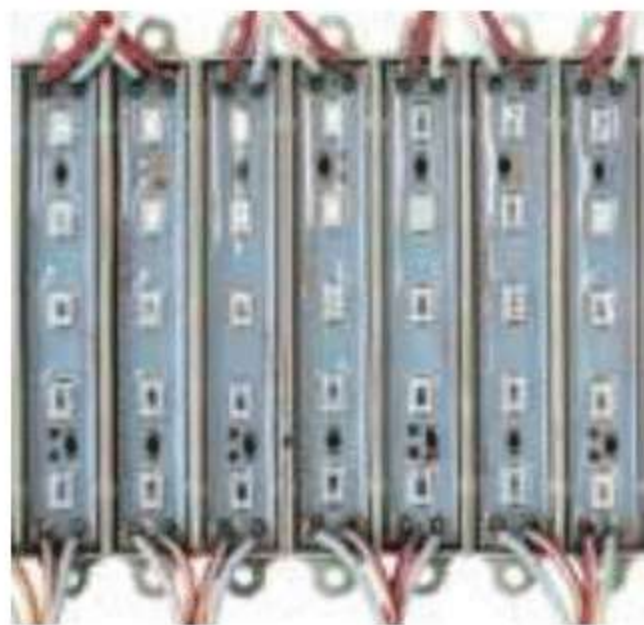

5050-5SMD/WHITE

Modulo automotriz 5 led
7.5 x 12 mm, blanco
(tira con 20 pza)

5050-5SMD/Yellow

Modulo automotriz 5 led
7.5 x 12 mm, blanco
(tira con 20 pza)

5050-5SMD/RED

Modulo automotriz 5 led
7.5 x 12 mm, rojo
(tira con 20 pza)