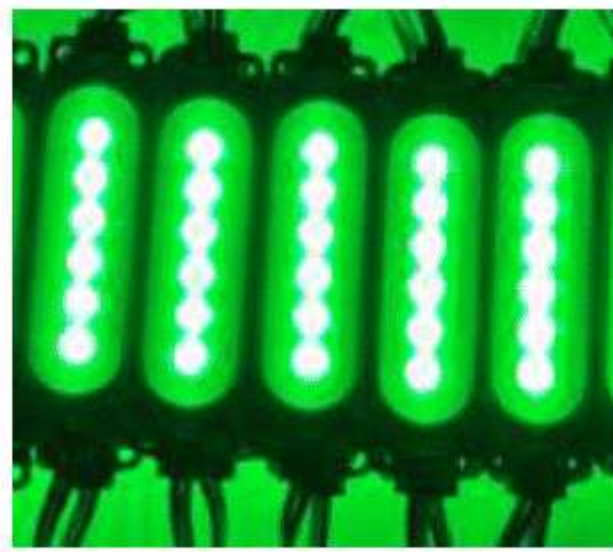

FMLMPLB-SAI

Módulo HiperledPlasma Capsula, Color Azul (tira con 20 pza)

MODULO23/W

Módulo HiperledPlasma Capsula, Color Blanco (tira con 20 pza)

FMLMPLR-SAI

Modulo automotriz 6 led
cob con cristal y lupas 12V
con estrobo, luz roja
(tira con 20 pza)
Variable: MODULO23/R