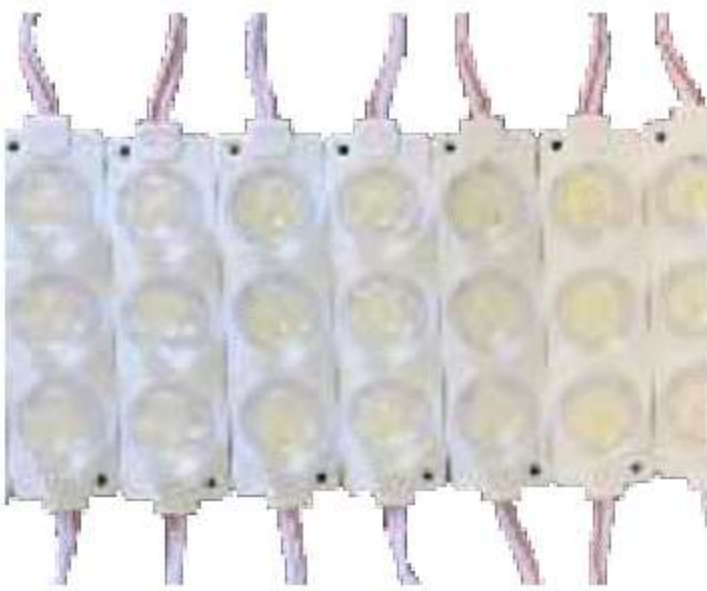

FMLM15Y-SAI

Modulo 3 led tipo sombrero, alta intensidad, disponible ámbar (tira con 20 pza)

FMLM15B-SAI

Modulo de Led Automotriz 3 Led Tipo Sombrero 12V Luz Azul (tira con 20 pza)

FMLM15G-SAI

Módulo automotriz 3 led tipo sombrero 12V luz verde (tira con 20 pza)