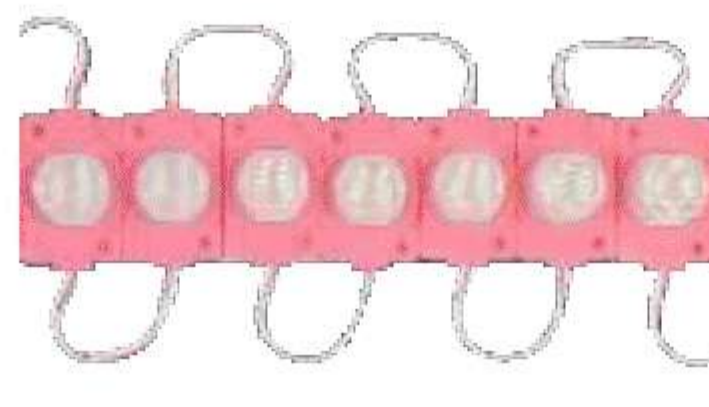

MODULO17PN

Módulo Hiperled Intenso,
t/ botón Color Rosa
(tira con 20 pza)
Variable: FOLM14PNK-SA