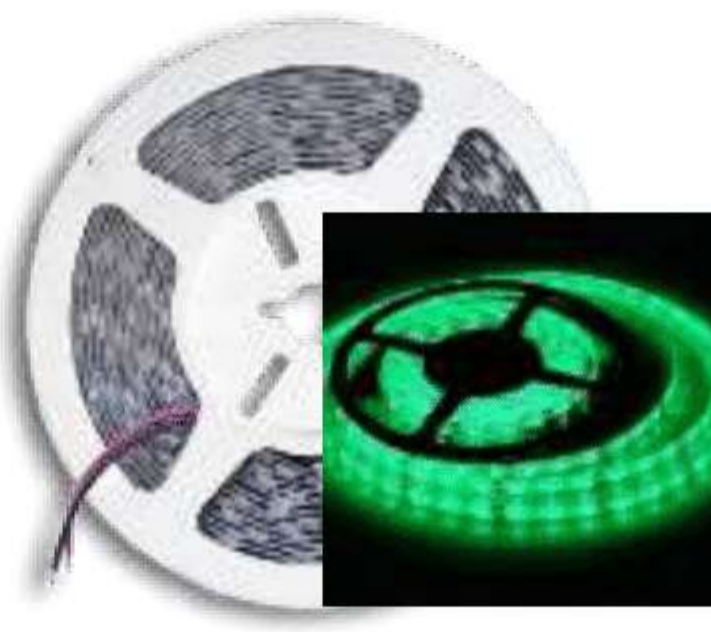

FOLR5050G-SAI

Rollo tira LED flexible, 5 m VERDE.