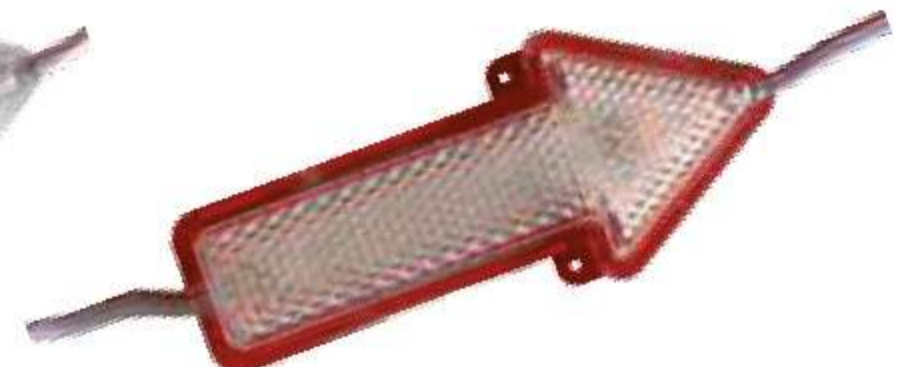

FML49R-SAI

Modulo automotriz forma
de flecha 12V luz roja
(tira con 10 pza)