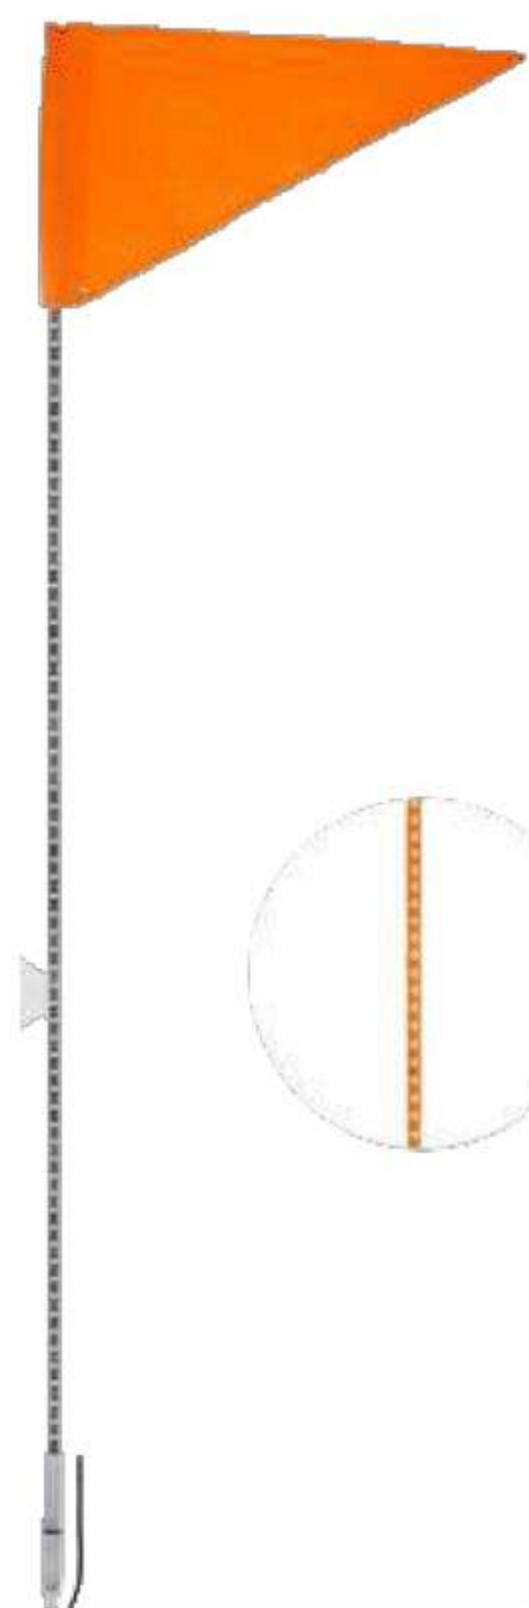

ANI009Y-SAI

Antena chicotera con luz led ámbar, con bandera, tuerca de 1.38" 150 cm de largo

ANI007Y-SAI

Antena chicotera con luz led ámbar, con bandera, tuerca de 1.38", 120 cm de largo.

ANTENALED

Antena CB Serpiente de Led Disponible en luz Azul, Roja y Blanca.