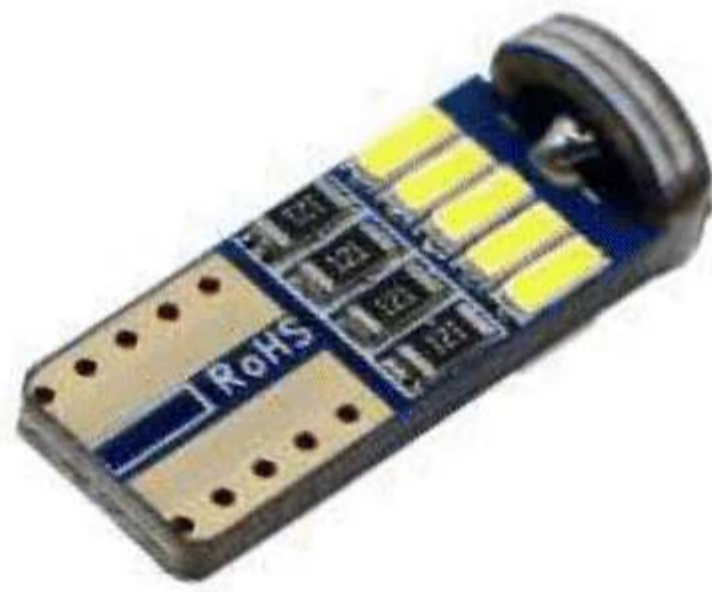

Foco de led 158 "Pellizco"5 Hyperled con estrobo y fijo.

FOL5050STB-SAI

Foco del led 158 Pellizco 5 Hyperled Con Estrobo Y Fijo Azul.

D'GUADALAJARA
AUTO PARTES

FOL1034STW-SAI

Foco hiperled 1034 13LED
con estrobo blanco.