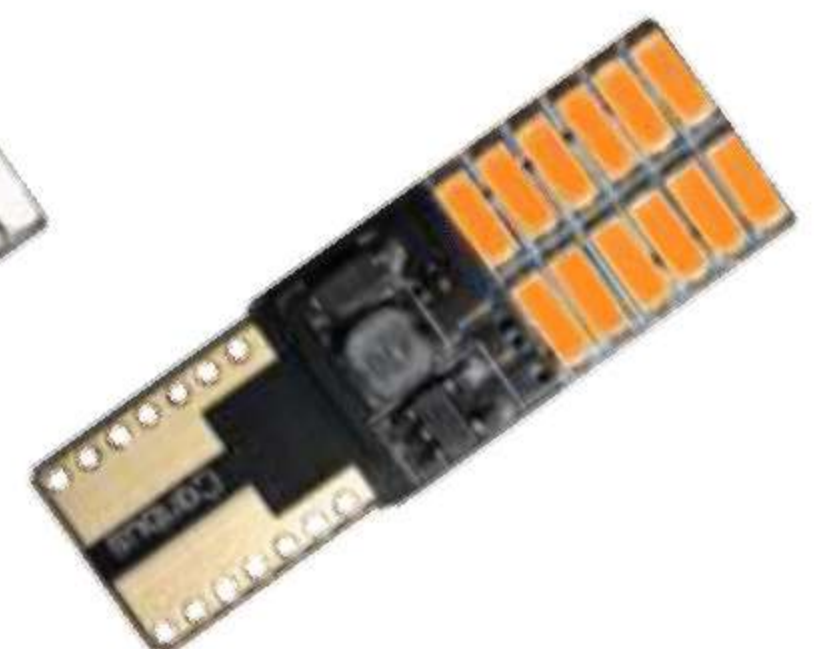

FOL031R-SAI

Foco de Led T10 Tipo Pellizco 15 Led con Chip canbus 12V Rojo.

FOL031W-SAI

Foco de Led T10 Tipo Pellizco 15 Led con Chip canbus 12V Blanco

FOL027W-SAI

Foco de Led T10 Tipo Pellizco 24 Led con Chip Canbus 12/24V Blanco.