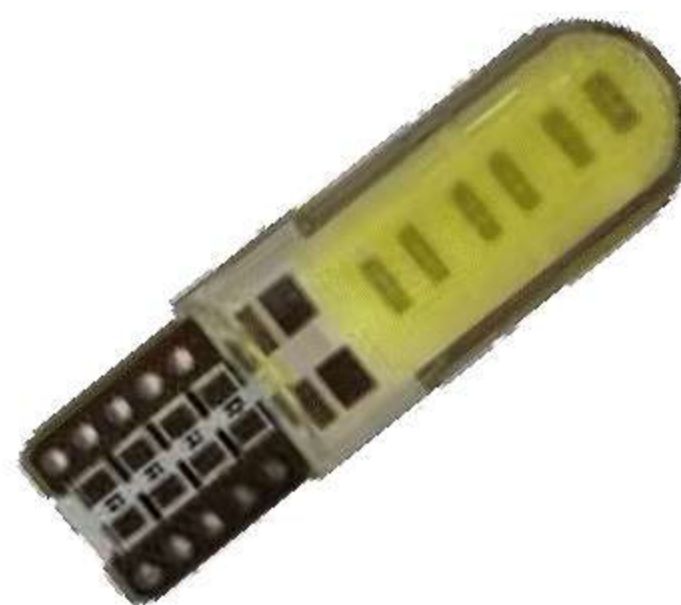

FOL1W-SAI

Foco T10 Pellizco 24 Led c/ Recubrimiento de Gel, Luz Blanca.

FOL1R-SAI

Foco T10 Pellizco 24 Led c/ Recubrimiento de Gel, Luz Roja.

FOL011WY-SAI

Foco de Led T10 Tipo Pellizco, 8 Led Bicolor W/Y con Estrobo.