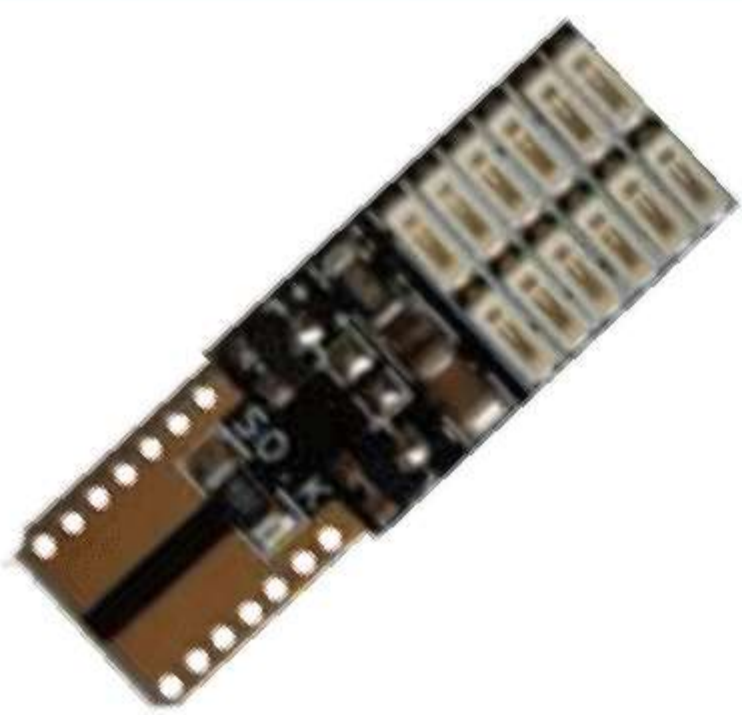

FOL027B-SAI

Foco de Led T10 Tipo
Pellizco 24 Led con Chip
Canbus 12/24V Azul.