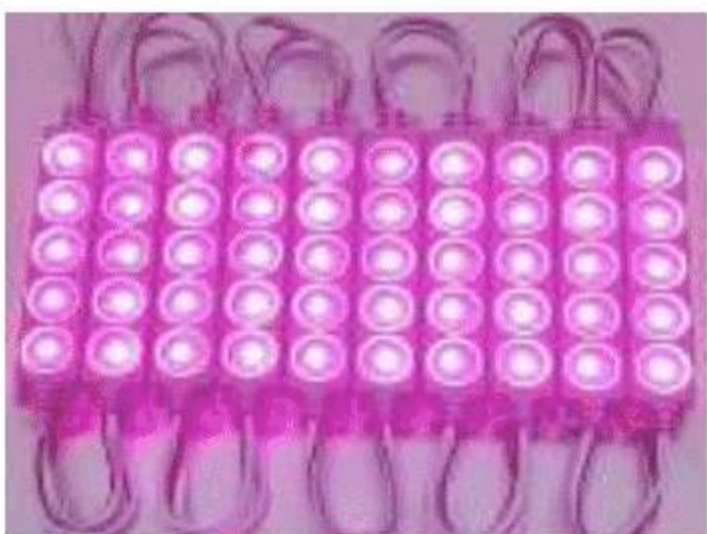

FML5CPN-CDI

Módulo 5 Led Cob
Color Rosa
(tira con 20 pza).