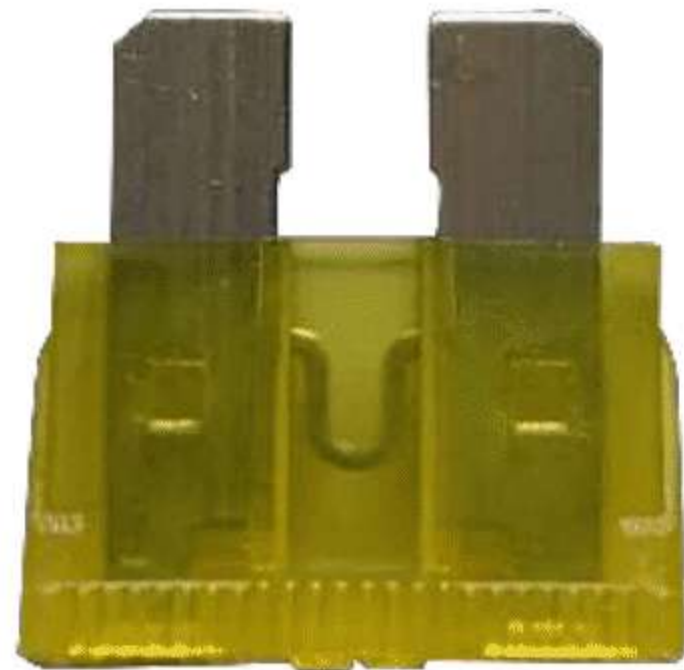

Fusible clavija mini 25
amperes blanco.
(Caja de 100pz)

FUS130-SAI

Fusible clavija mini 30
amperes verde.
(Caja de 100pz)

FUS210-SAI

Fusible clavija mediano 10
amperes rojo
(Caja de 100pz)

FUS215-SAI

Fusible clavija mediano 15 amperes azul (Caja de 100pz).