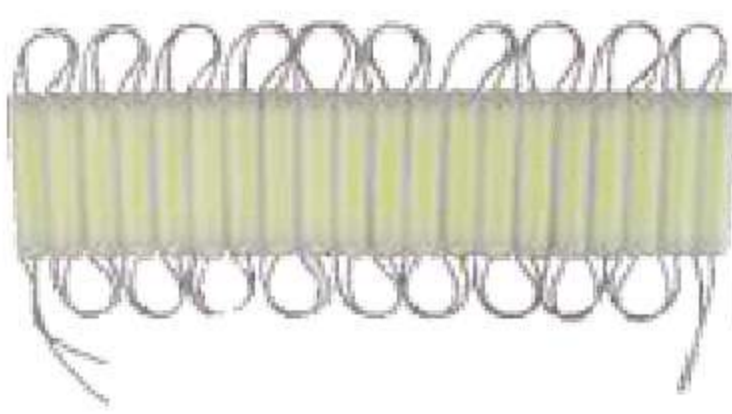

FOLM8Y-SAI

Modulo de led automotriz,
tipo plasmas,
encapsulado grande, 12V
ambar.
(tira con 20 pza)