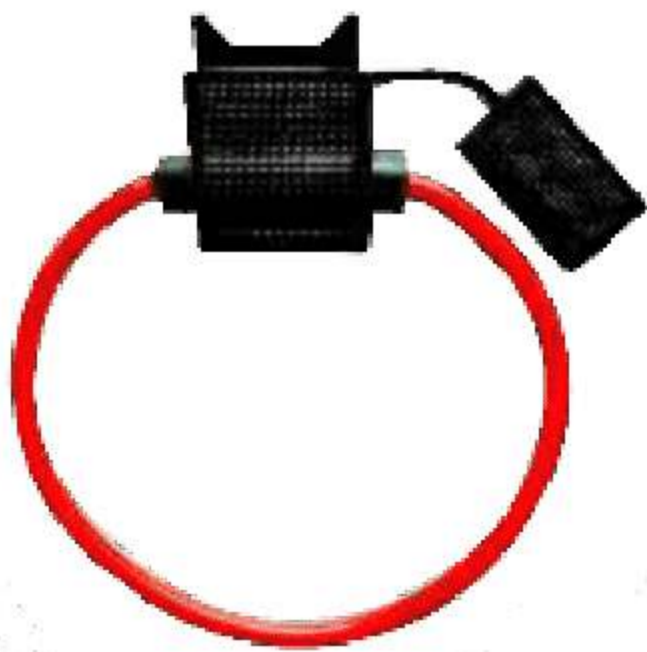

FUS220-SAI

Fusible clavija mediano 20 amperes amarillo. (Caja de 100pz)

FUS225-SAI

Fusible clavija mediano 25 amperes blanco (Caja de 100pz)

FUS230-SAI

Fusible clavija mediano 30 amperes verde. (Caja de 100pz)