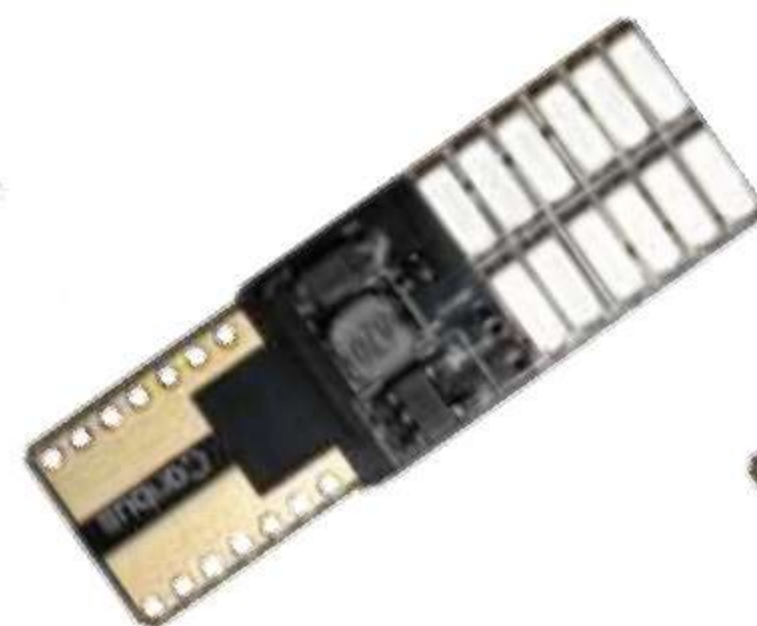

FOL027W-SAI

Foco de Led T10 Tipo Pellizco 24 Led con Chip Canbus 12/24V Blanco.