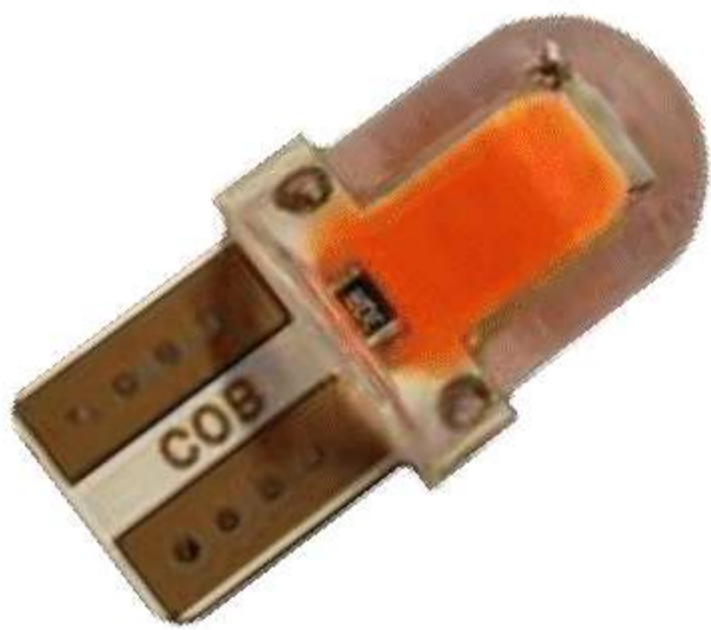

FOL2R-SAI

Foco de led T10 de
pellizco 12V luz roja.