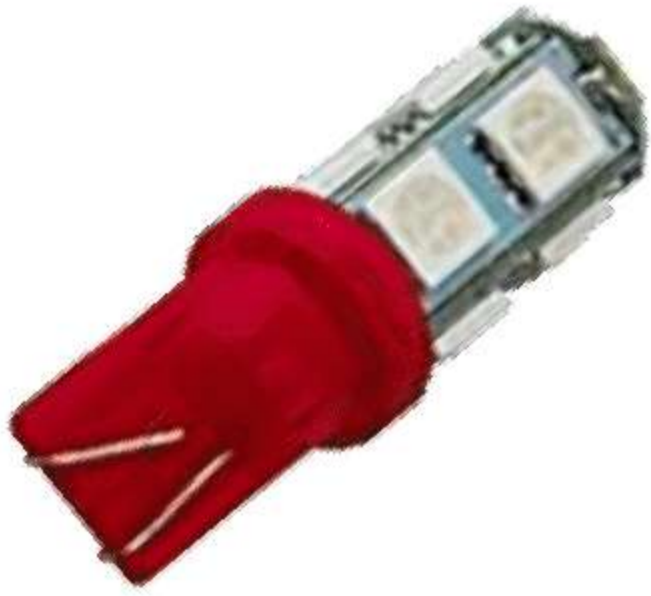

FOL50509LR-SAI

Foco de pellizco 9 hiperled, tipo mazorca, luz roja.