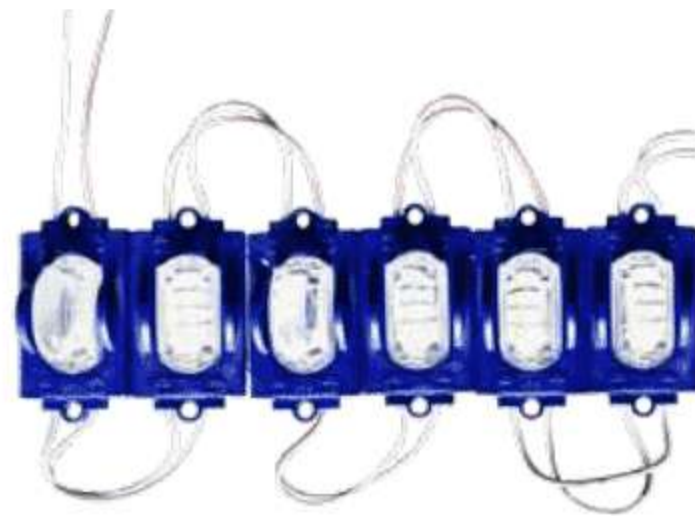

AGOTADO

MODULO230/BLUE

Módulo Led Automotriz
1 Lupa, 3 Led, Azul
(tira con 20 pza)