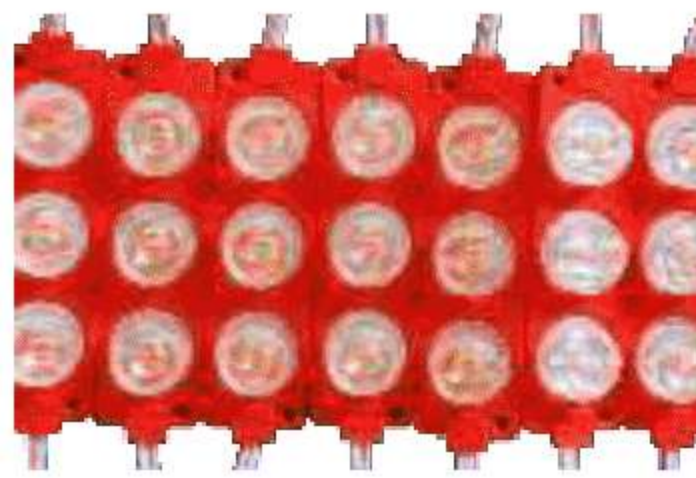

FMLM15R-SAI

Módulo 3 Led Automotriz tipo sombrero 12V Rojo (tira con 20 pza)