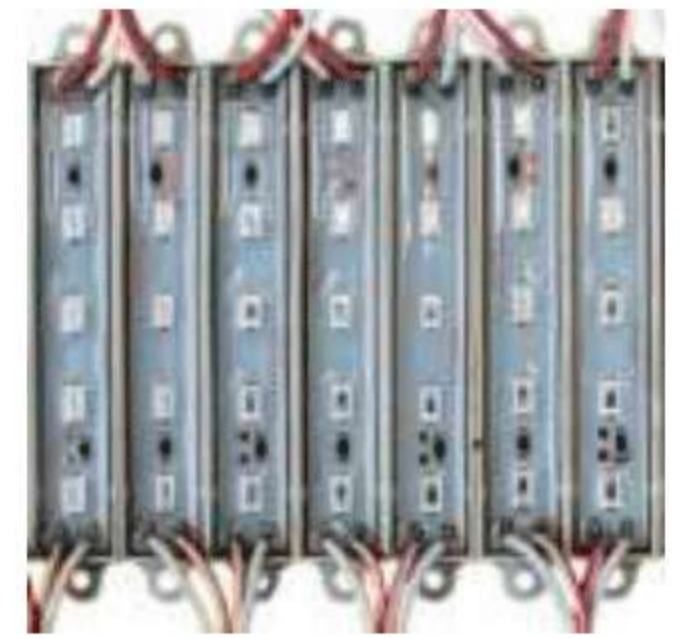

5050-5SMD/RED

Modulo automotriz 5 led
7.5 x 12 mm, rojo
(tira con 20 pza)