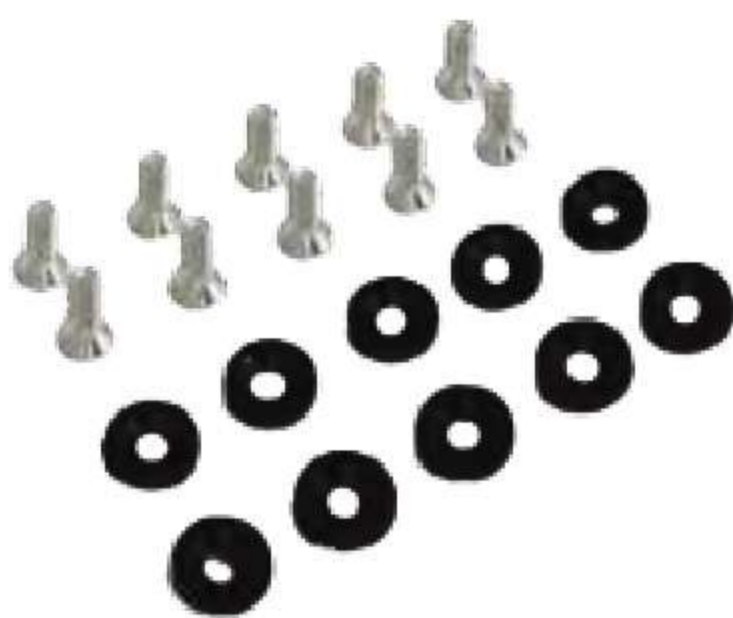

Tornillería decorativa para motor,
juego de 10 piezas, dorado

TON01R-SAI

Tornillería decorativa para motor,
juego de 10 piezas, rojo

TON01BL-SAI

Tornillería decorativa para motor,
juego de 10 piezas, azul