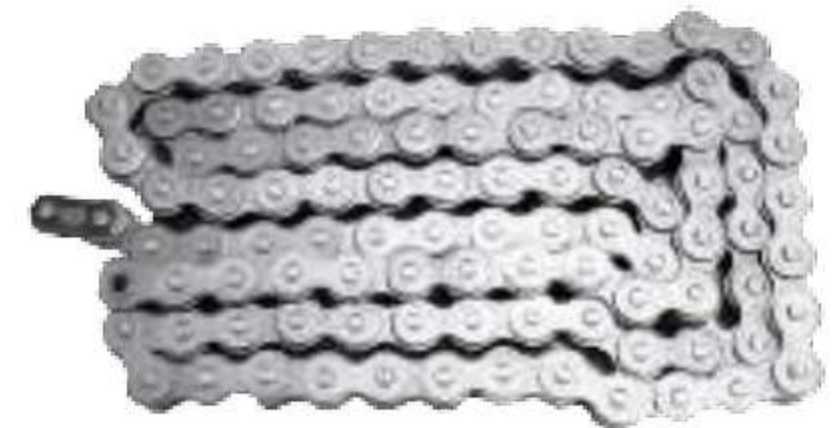

#CDM001

Cadena para
motocicleta 428h x136L.

D'GUADALAJARA
AUTO PARTES