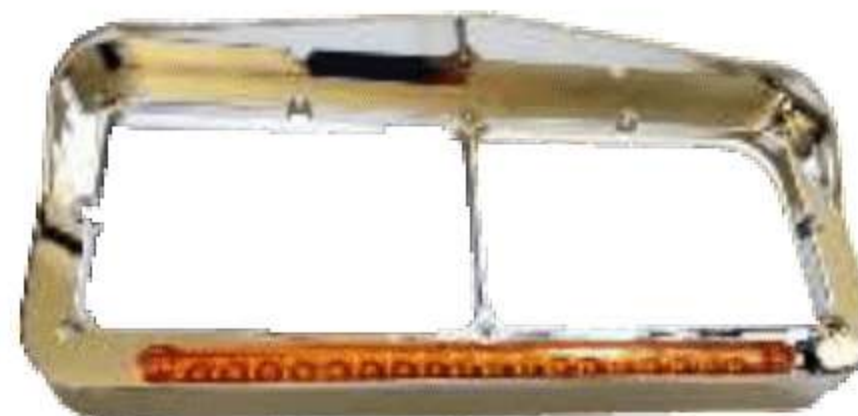

Bisel Unidad Kenworth
cromado

MULT6980/RUNNING

Bisel cromado 18 led, luz
alta, baja, estrobo y
direccional, 12/24V

MULT6981/RUNNING

Bisel cromado 32 led, luz
alta, baja, estrobo y
direccional, 12/24V

D'GUADALAJARA
AUTO PARTES