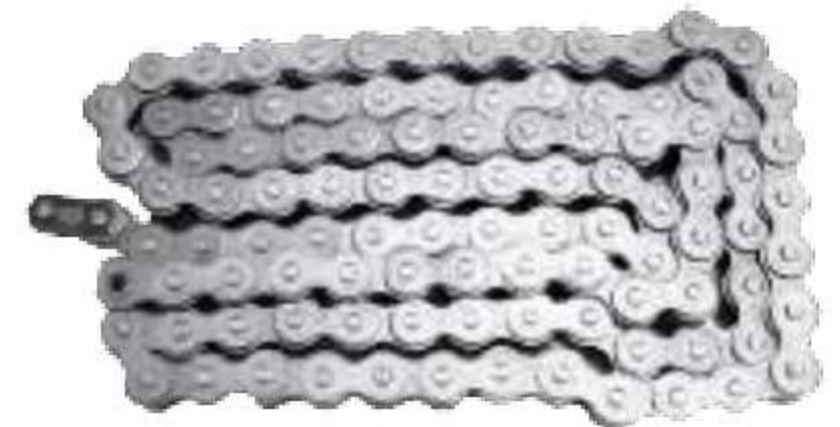

#CDM002

Cadena para
motocicleta 428h x126L.