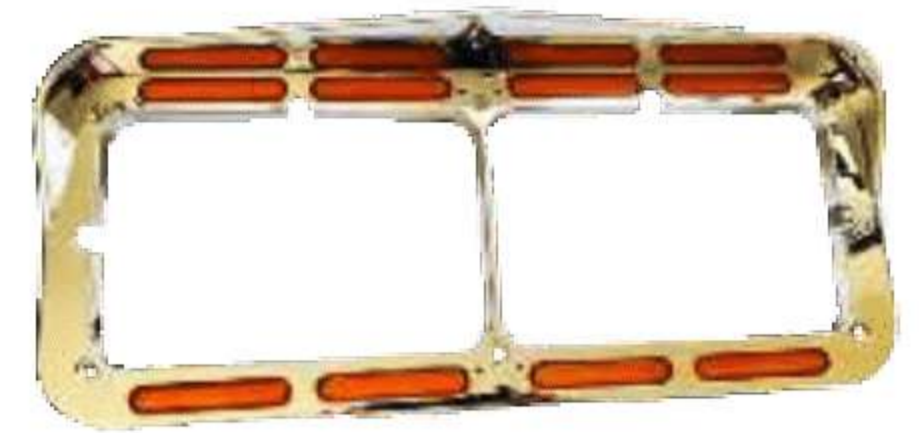

Bisel Unidad Kenworth
cromado

MULT6980/RUNNING

Bisel cromado 18 led, luz
alta, baja, estrobo y
direccional, 12/24V

MULT6981/RUNNING

Bisel cromado 32 led, luz
alta, baja, estrobo y
direccional, 12/24V

D'GUADALAJARA
AUTO PARTES