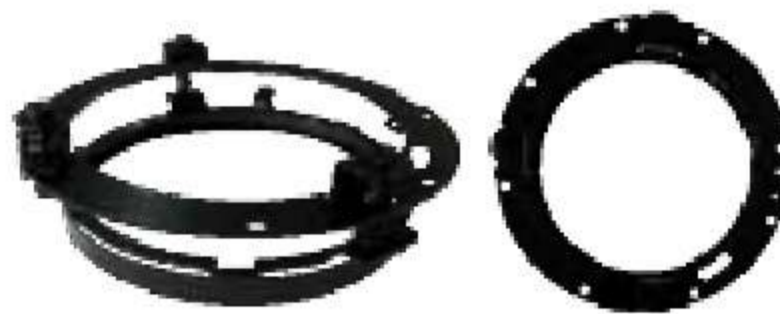

AGOTADO

 # BRA02-SAI
Soporte para Luces Auxiliares
Herrajes Para Vehículo

AGOTADO