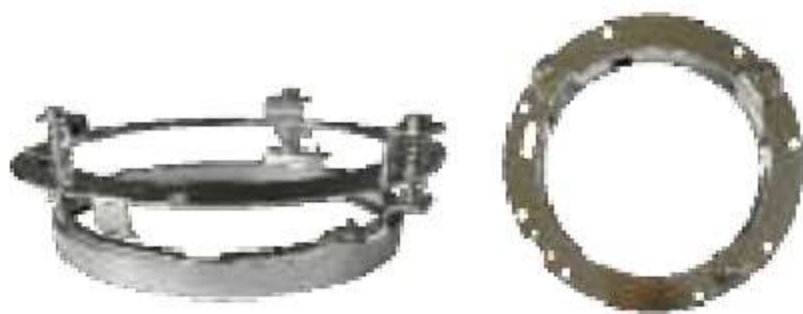

AGOTADO

 # BRA02-SAI
Soporte para Luces Auxiliares
Herrajes Para Vehículo

AGOTADO