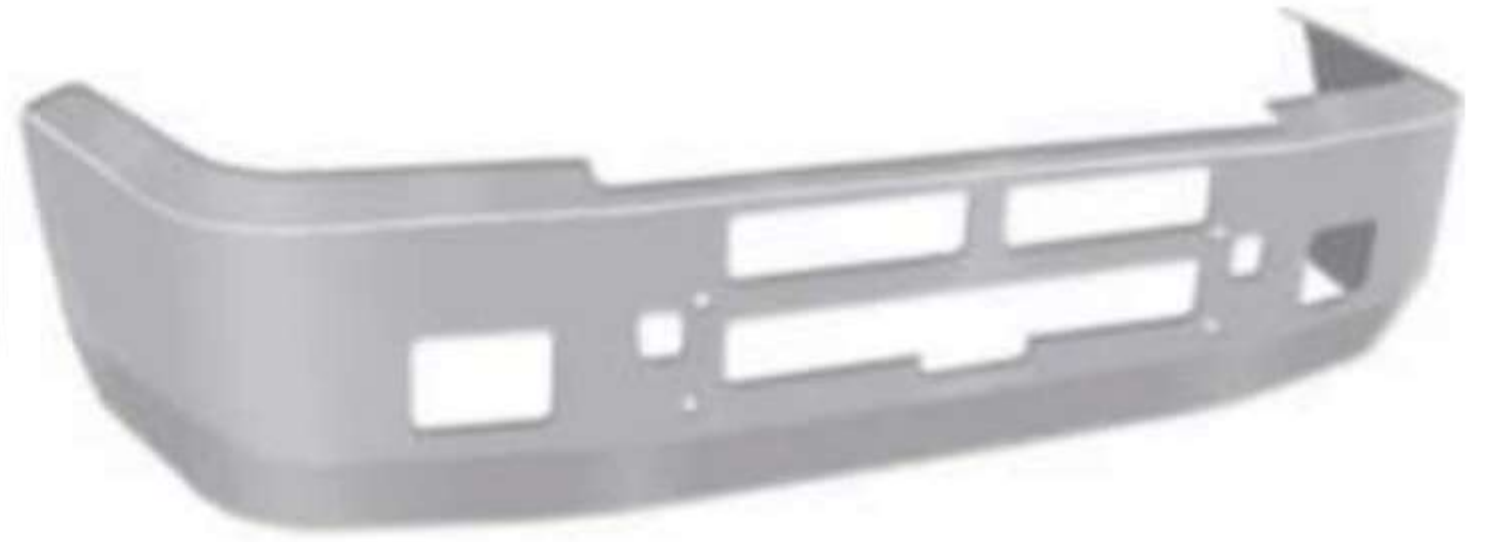

DEF/INT18

Defensa cromada 18" Aerodinamica International
9200/9400i (en cromo garantía 1 año).

DEF/GAVIOTA

Defensa cromada tipo Ala de Gaviota
(en cromo garantía 1 año)

DEF/T800

Defensa cromada KwT800 tipo original
(en cromo garantía 1 año)