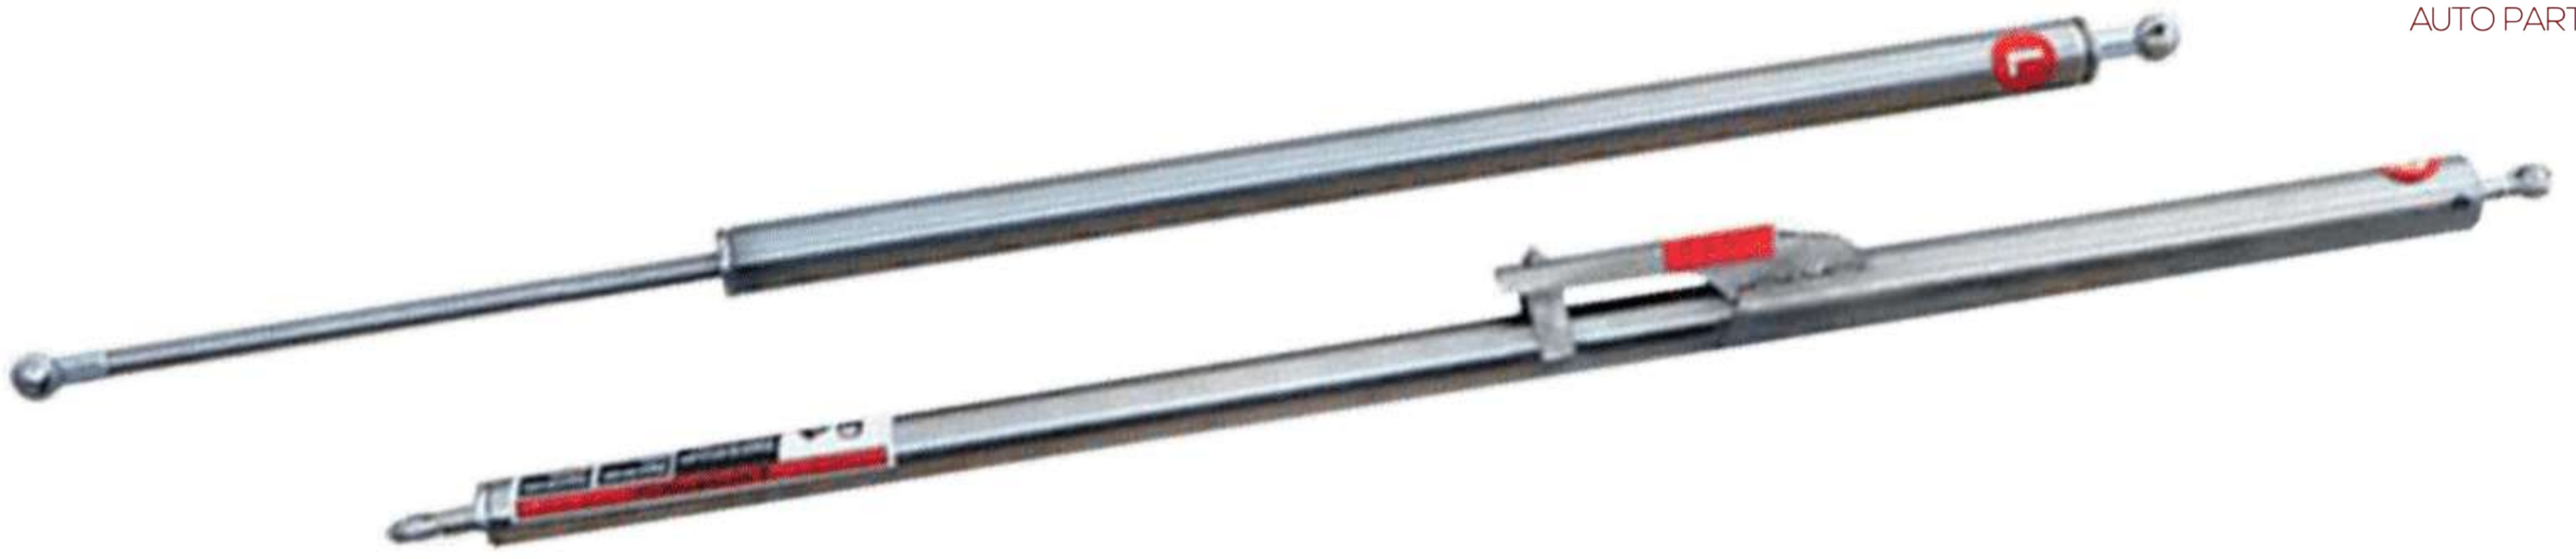

AMRT66I

Amortiguador T-660 IZQ s/seguro
40"

AMRT66D

Amortiguador T-660 DER c/seguro
40"

CNPVGRA220

Perilla para girar volante Granada.

CNPVREV210

Perilla para girar volante revolver.