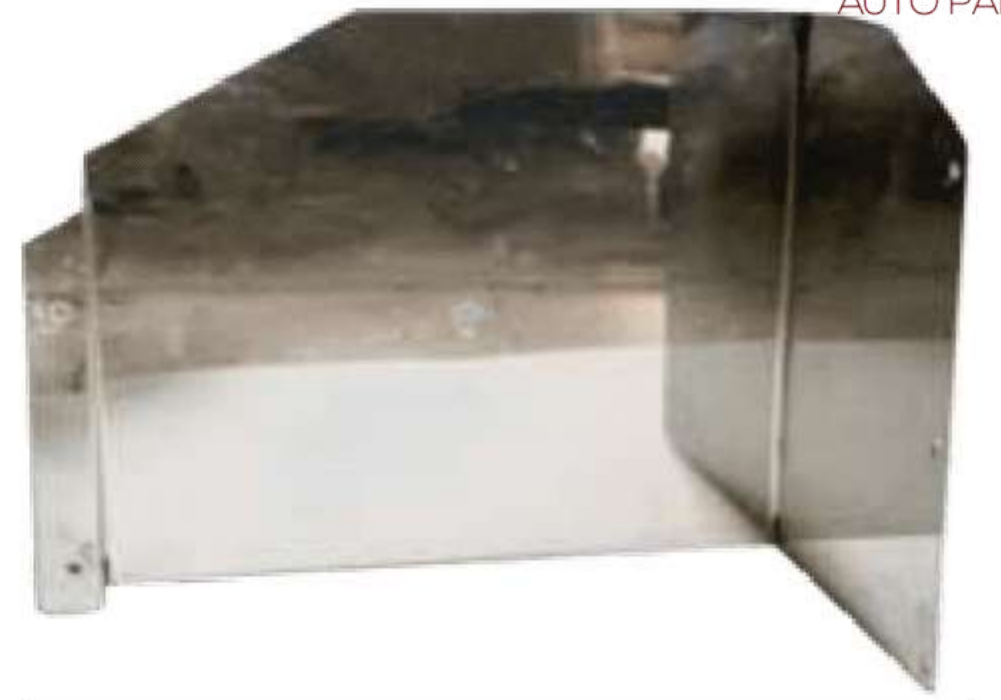

PT06

Protector Trampa Cromado Tapón Diésel Jumbo International- Famsa Dina Viejo.

BTCH

Base de torreta chica acero inoxidable.

BTMD

Base de torreta mediana acero inoxidable.

BTGD

Base de torreta grande acero inoxidable.