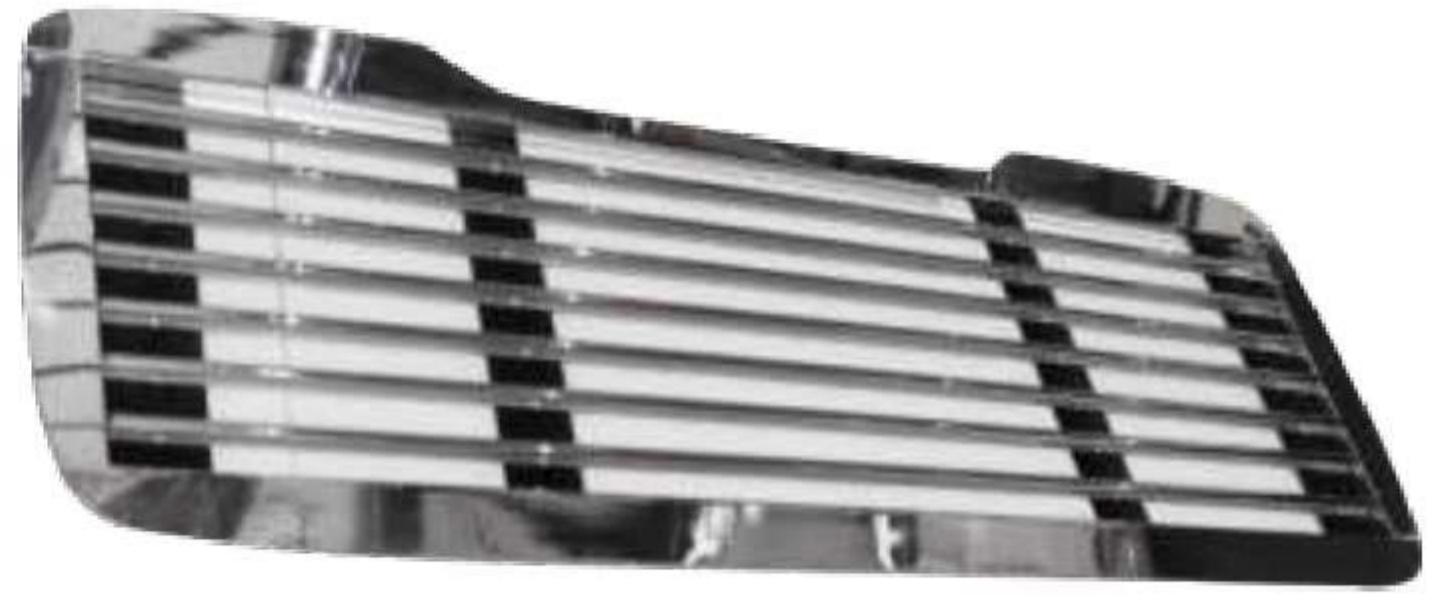

PFL60

Parrilla FL 60-70-80 acero inoxidable.

PFLM2

Parrilla FL M2 acero inoxidable.

PPSKWT800

Parrilla KW T800 tipo persiana acero inoxidable.

PTOFLD120

Parrilla FLD 120 aluminio.