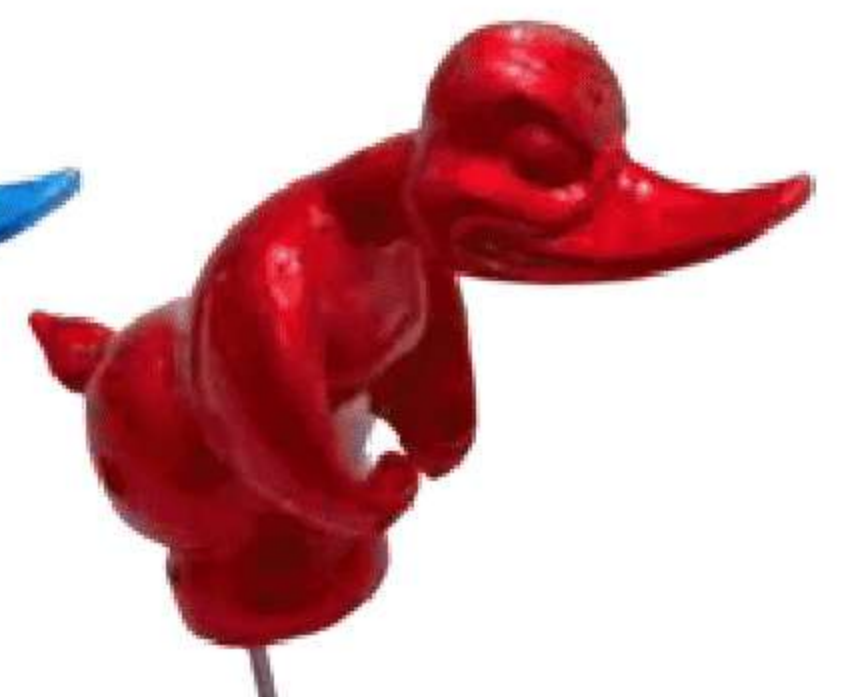

FCOB_PATO_AZ

Figura Patopara cofre con base ALTA CALIDAD Esmalte Candy Metálico Azul fuerte.

FCOB_PATO_RD

Figura Pato para cofre con base ALTA CALIDAD Esmalte Candy Metálico Rojo.

FCO_PATO_AZ

Figura Pato para cofre ALTA CALIDAD Esmalte Candy Metálico Azul.