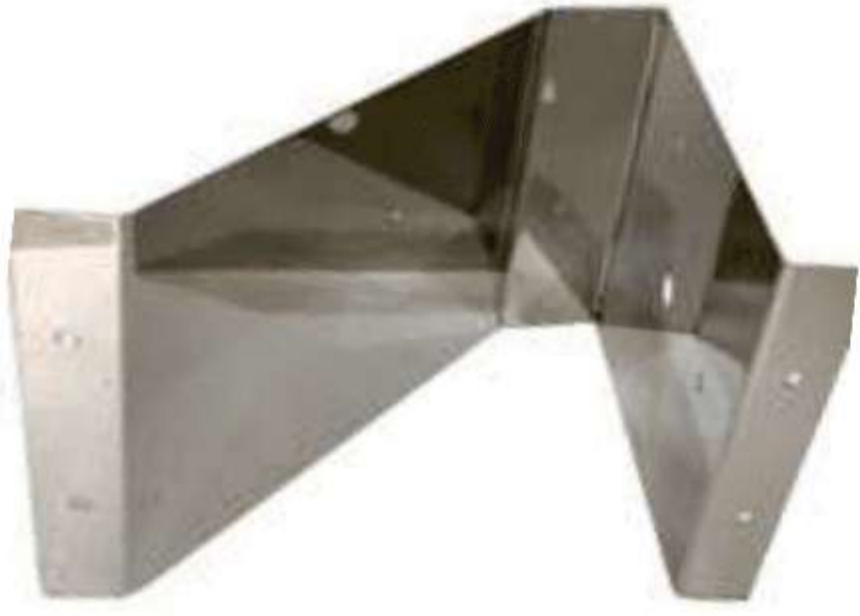

PT06

Protector Trampa Cromado Tapón Diésel Jumbo International- Famsa Dina Viejo.

BTCH

Base de torreta chica acero inoxidable.

BTMD

Base de torreta mediana acero inoxidable.

BTGD

Base de torreta grande acero inoxidable.