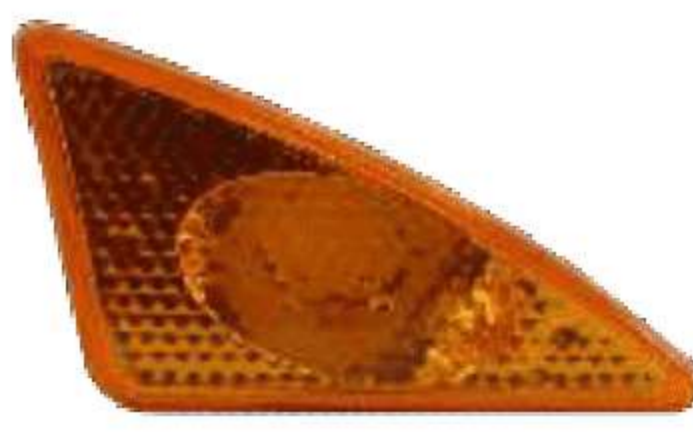

EMTF013

Plafón direccional
Century ámbar.

DIRVN127

Direccional tipo KW
T 2000,
derecho/izquierdo.

PCN220

Direccional KW T-660
derecho.

PCN221

Direccional KW T-660
izquierdo.