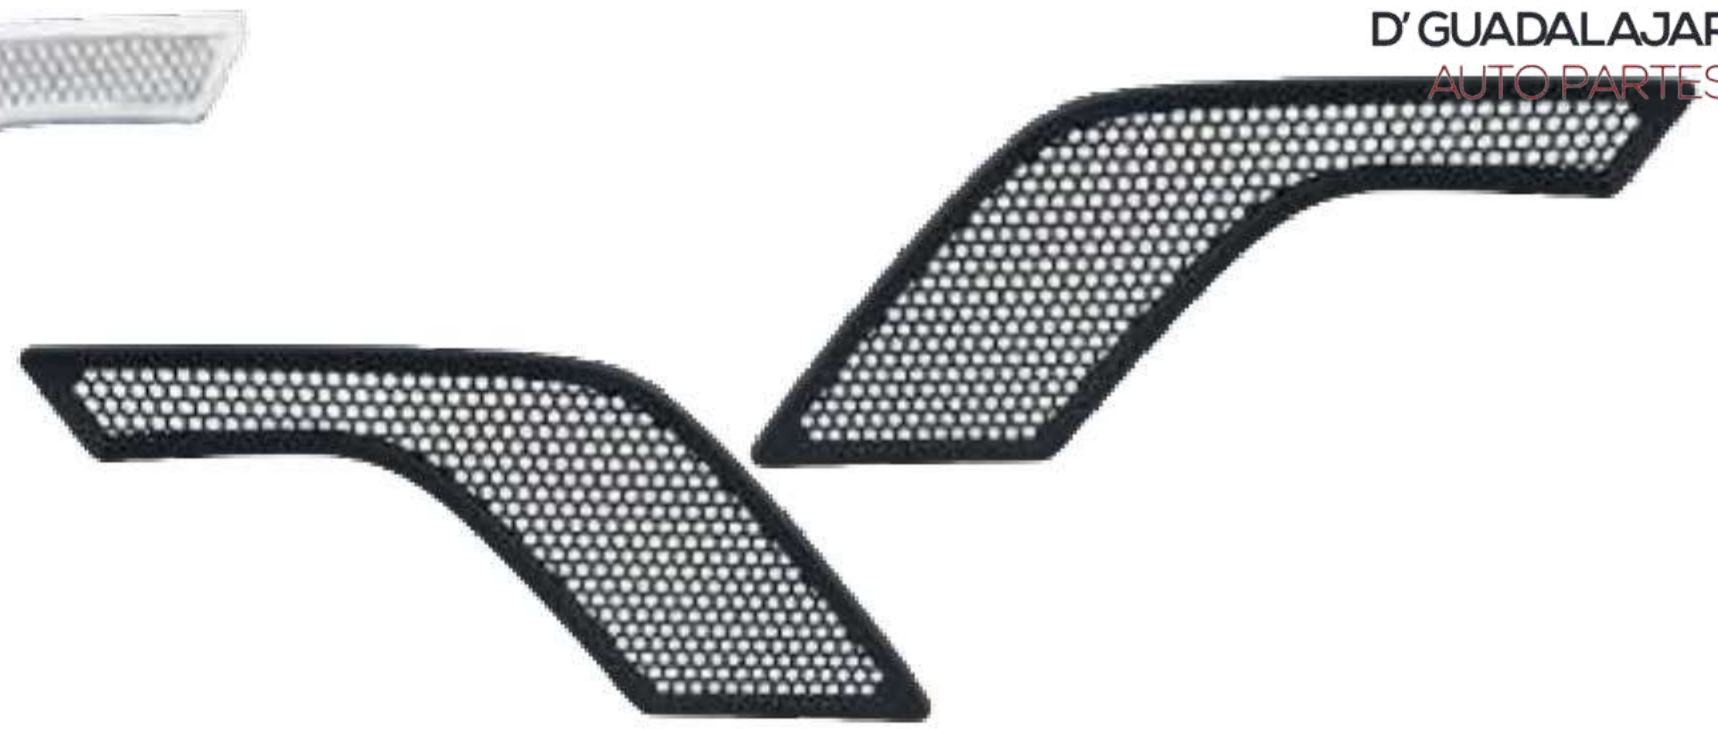

PCN312

Rejilla de cofre para FL Cascadia 2019+ negro,
izquierdo

PCN055CR

Rejilla Volvo VNL 2004 en adelante, p/cofre lateral, plástico cromo, derecho.

PCN056CR

Rejilla Volvo VNL 2004 en adelante, p/cofre lateral, plástico cromo, izquierdo.