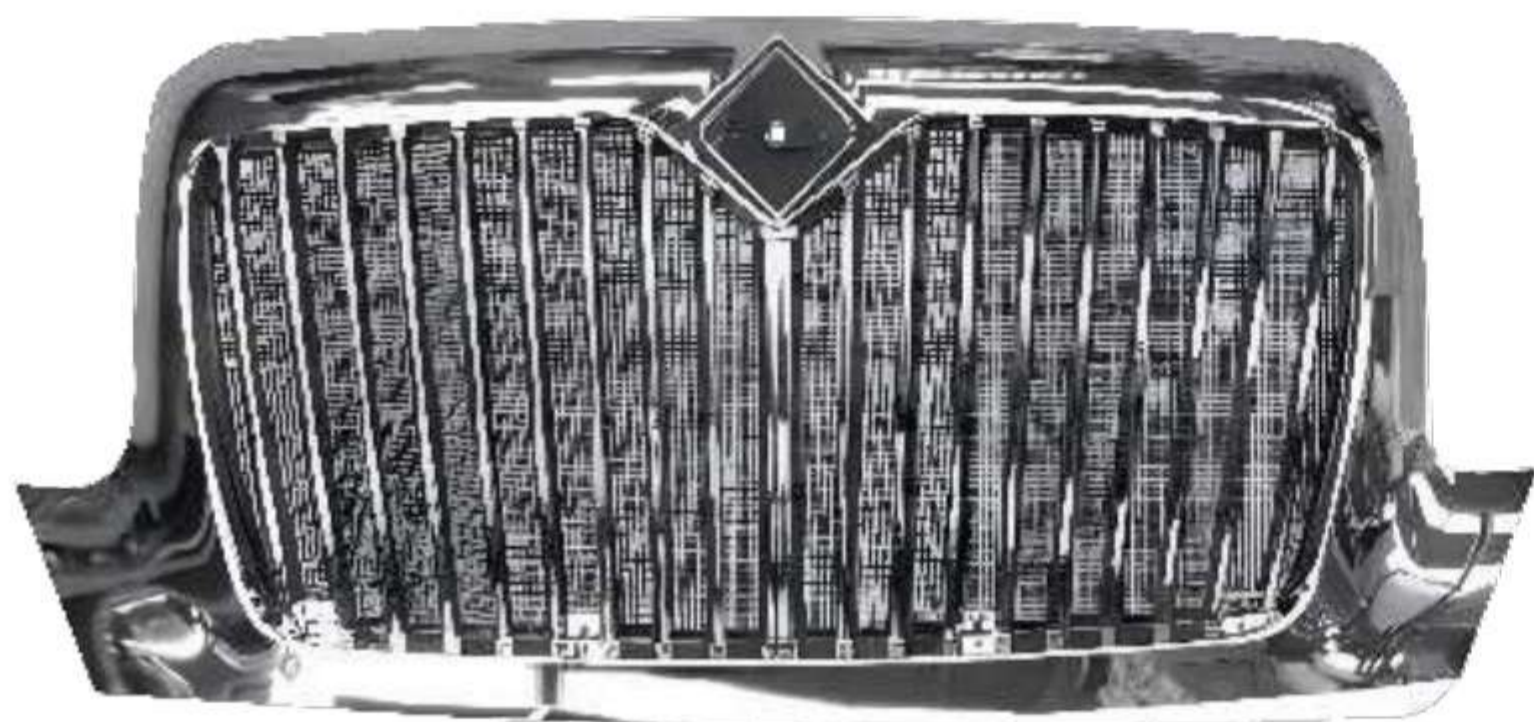

PI4300M

Parrilla Inter 4300/4400 plástico cromado con mosquitero.