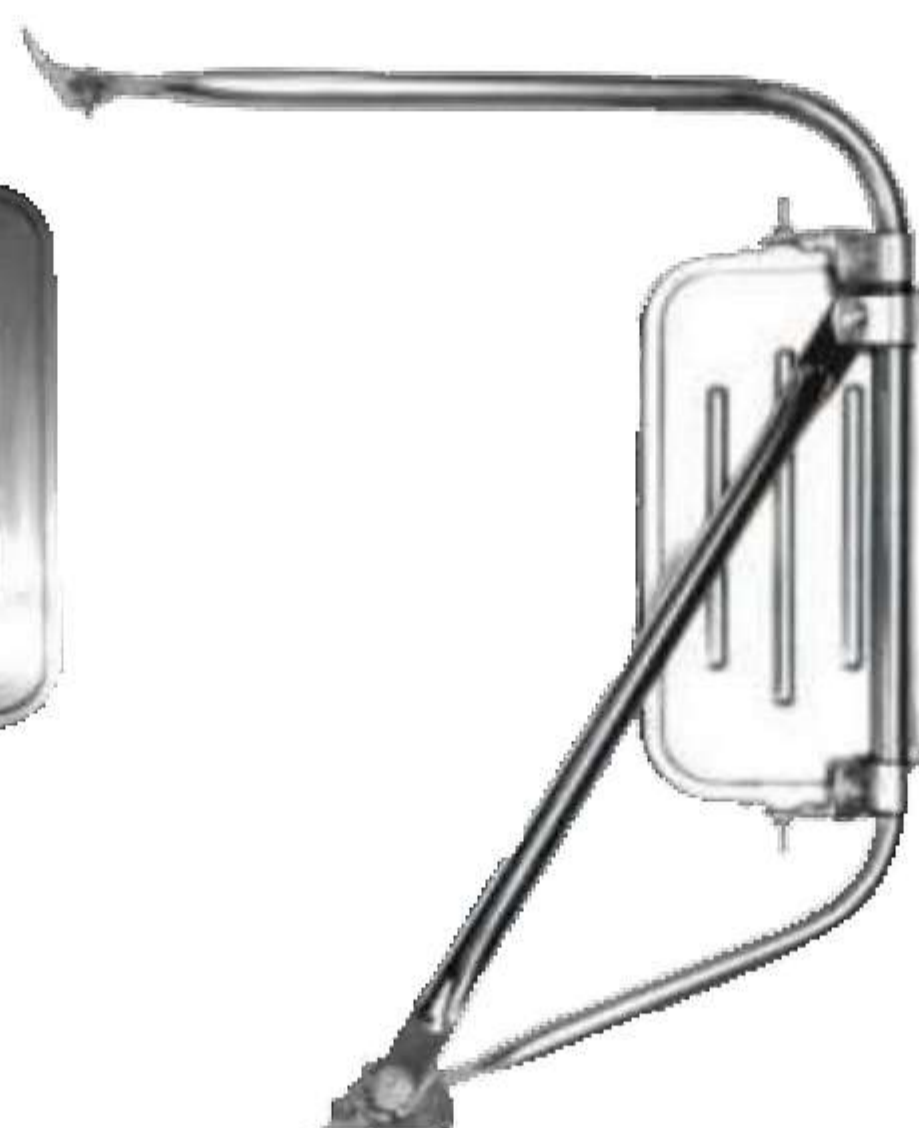

FORD350-CR

Par de espejo para camioneta
F350.
Cromado.