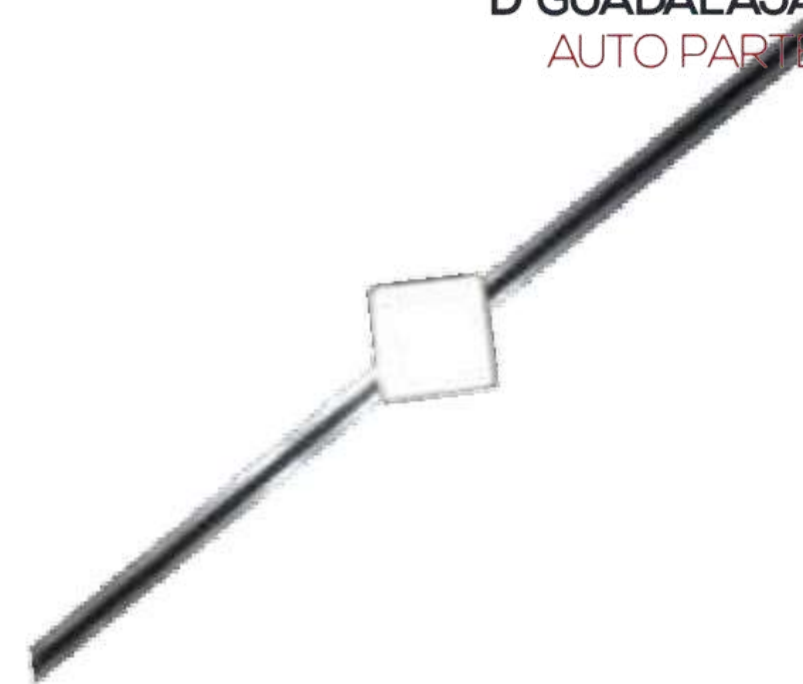

PCN143

Franja parrilla Volvo
Plástico cromo s/logo.