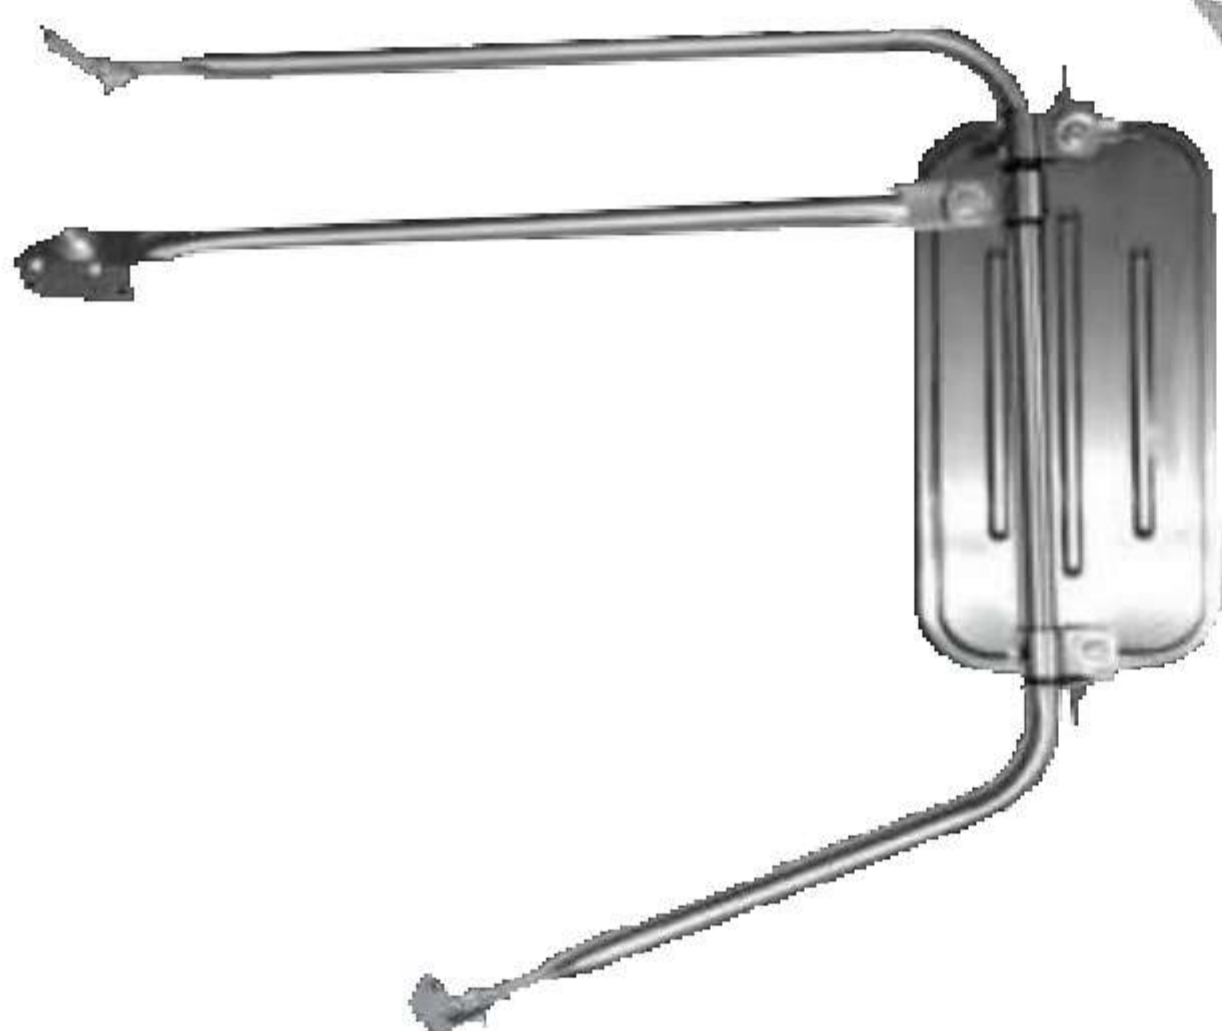

FORD600-CR

Par de espejo para FORD 600
Cromado.