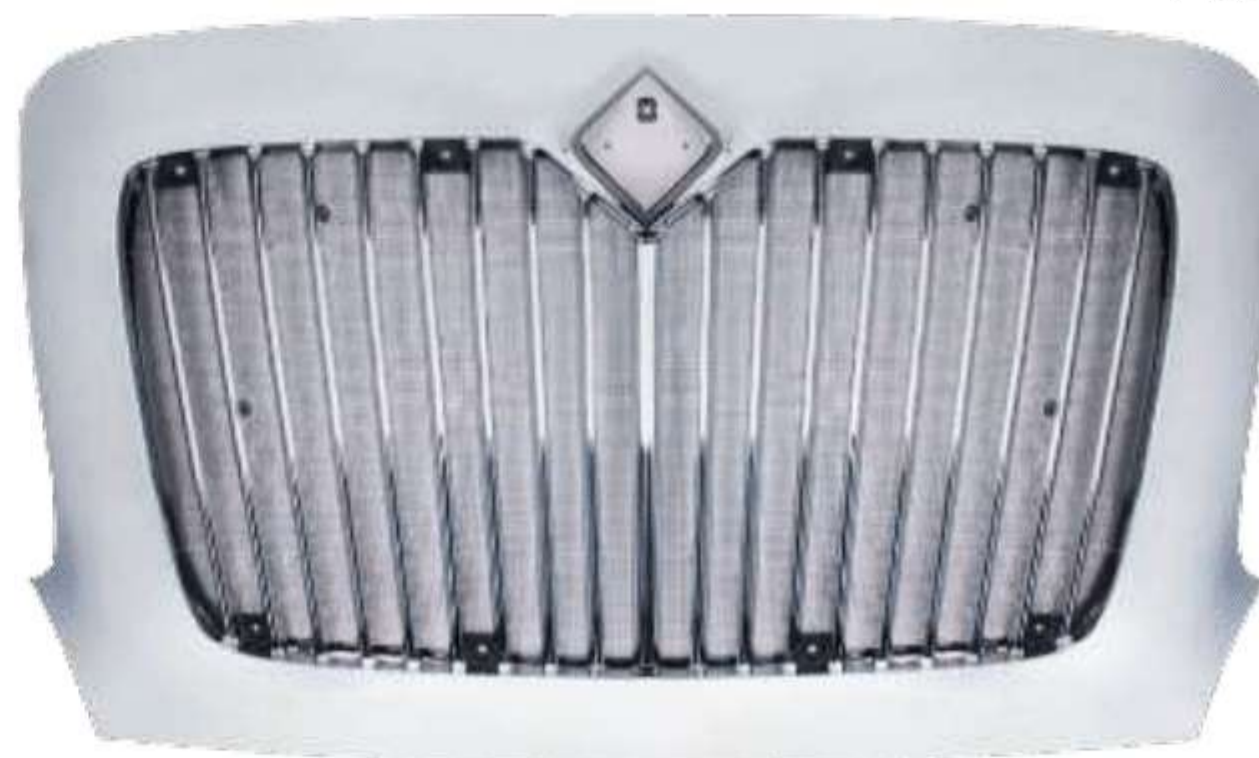

Parrilla FL Cascadia 2019+ pintada.

PSTM

Parrilla Inter Prostar con mosquitero.

PI4300M

Parrilla Inter 4300/4400 plástico cromado con mosquitero.

PCN258

Parrilla Inter 8600 CN.

PVNL3C