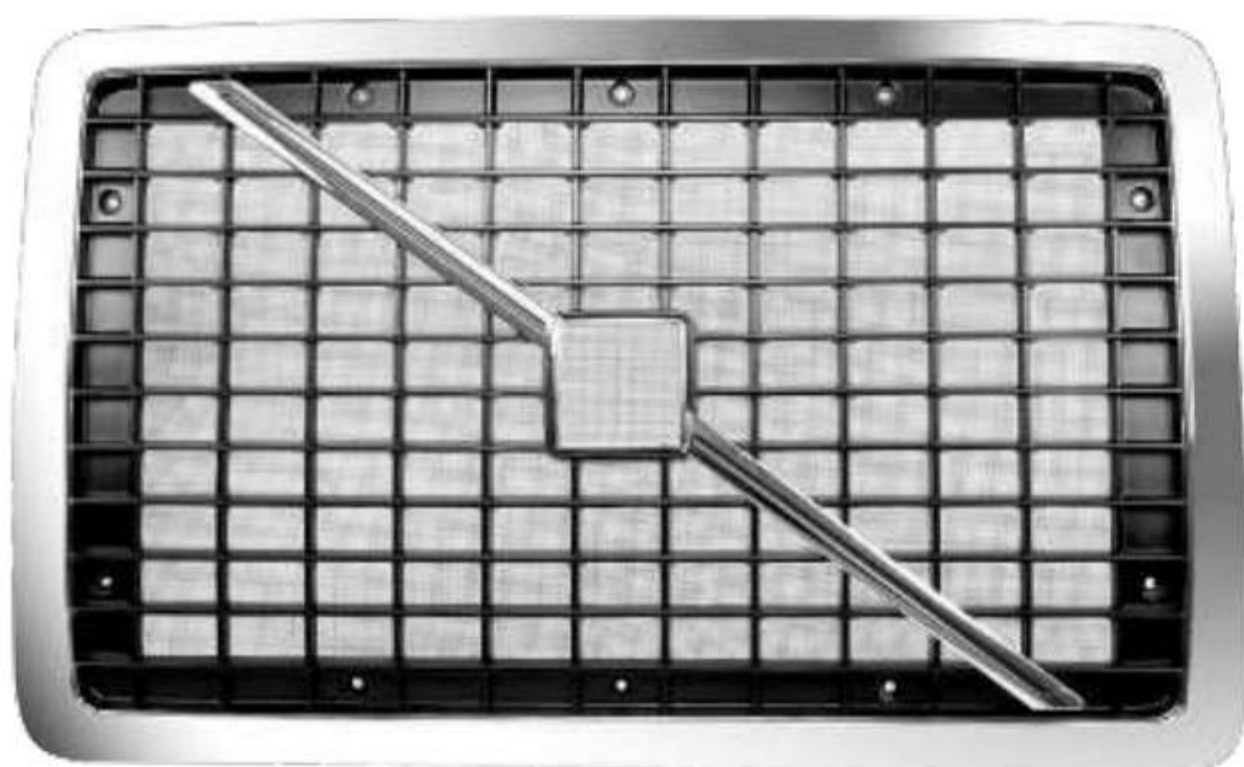

Parrilla FL Cascadia 2019+ pintada.

PSTM

Parrilla Inter Prostar con mosquitero.

PI4300M

Parrilla Inter 4300/4400 plástico cromado con mosquitero.

PCN258

Parrilla Inter 8600 CN.

PVNL3C