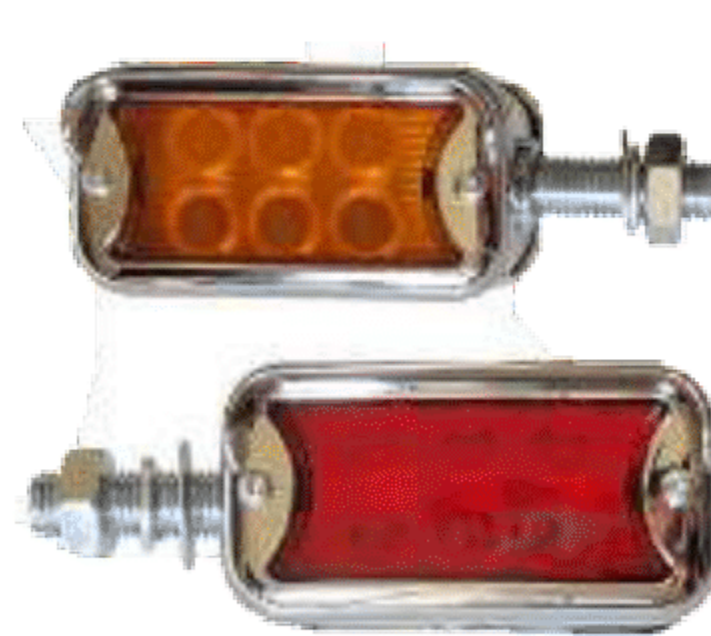

Direccionales LED universal camión,
Direccionales LED de moto.

D' GUADALAJARA
AUTO PARTES

05

CATÁLOGO

D' GUADALAJARA
AUTO PARTES

MULT/6411/RIGHT

Direccional Redonda Para Tractocamion Universal (15.2 x7.4 x7.4cm) 12/24v 30 LED, Luz alta, baja y Estrobo con vicera (Derecho).

Direccional redonda 10.5 cm 7+7 led con gel, fijo más estrobo.
Variable: GPL-0067

FEC7624300

Direccional luz led 17cm x 5cm dos caras para empotrar
Ámbar/Rojo/Ámbar.

MULT/6737/STR/GEL

Direccional Luz Gel, 17.2 x 2.1 x 5.6 cm, Alta, Baja, Estrobo y Direccional 12-24 V

MULT6735/GEL

Direccional Luz Gel, 30.6 x 2.1 x 5.6 cm, Alta, Baja, Estrobo y Direccional 12-24 V

MULT6737/LED

Direccional 18 Led, 17.2 x 2.1 x 5.6 cm, Alta, Baja, Estrobo y Direccional 12-24V

MULT/6735/STR/LED/L

Direccional 36 Led 30.6 x 2.1 x 5.6 cm, Alta, Baja, Estrobo y Direccional 12-24 V

MULT/6647/STR/LED

Direccional 6 Led, Fijo y Estrobo con Bisel Cromado 12-24V

MULT/6647/STR/GEL

Direccional Luz Gel, Fijo y Estrobo con Bisel Cromado 12-24V