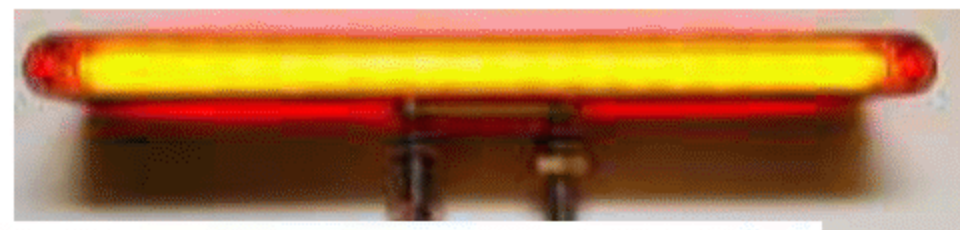

Direccional redonda 10.5 cm 7+7 led con gel, fijo más estrobo.
Variable: GPL-0067

FEC7624300

Direccional luz led 17cm x 5cm dos caras para empotrar
Ámbar/Rojo/Ámbar.

MULT/6737/STR/GEL

Direccional Luz Gel, 17.2 x 2.1 x 5.6 cm, Alta, Baja, Estrobo y Direccional 12-24 V

MULT6735/GEL

Direccional Luz Gel, 30.6 x 2.1 x 5.6 cm, Alta, Baja, Estrobo y Direccional 12-24 V

MULT6737/LED

Direccional 18 Led, 17.2 x 2.1 x 5.6 cm, Alta, Baja, Estrobo y Direccional 12-24V

MULT/6735/STR/LED/L