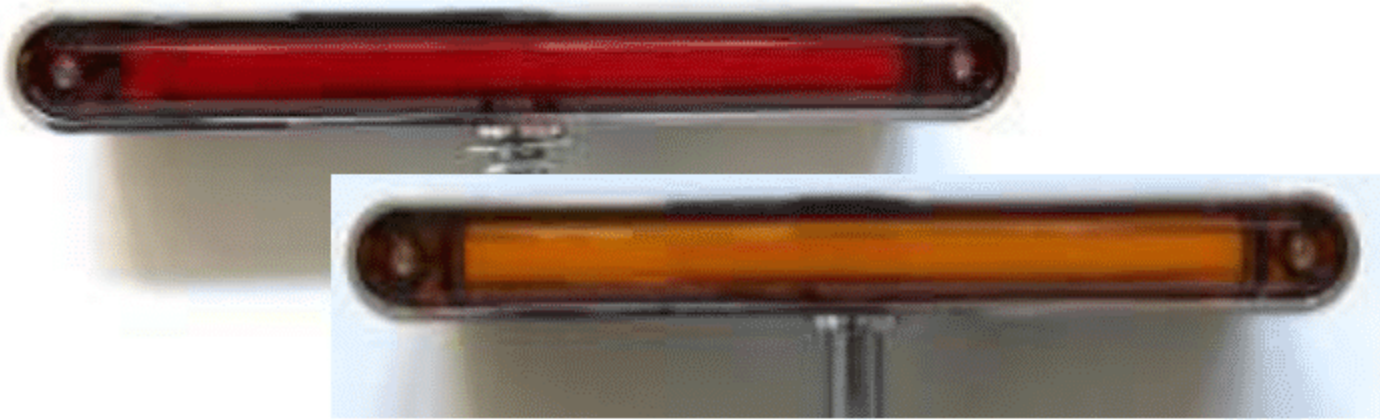

MULT/6413/LEFT

Direccional Redonda Para Tractocamion Universal (15.2 x7.4 x7.4cm) 12/24v Luz Gel, Alta, baja y Estrobo con vicera (Izquierdo).

PLA6667L-RJE

plafón direccional para camión 18 led, contorno en gel, con visera, fijo+estrobo 12/24v izquierdo.

PLA6667R-RJE

Plafondireccional para camión 18 led, contorno en gel, con visera fijo mas estrobo 12/24V Derecho.

DIR25Y-SAI

Direccional luz ámbar para motocicleta, con led gel ámbar y función secuencial.

GPL-1011

Direccional redonda 10.5 cm 7+7 led con gel, fijo más estrobo.
Variable: GPL-0067

FEC7624300

Direccional luz led 17cm x 5cm dos caras para empotrar
Ámbar/Rojo/Ámbar.

MULT/6737/STR/GEL

Direccional Luz Gel, 17.2 x 2.1 x 5.6 cm, Alta, Baja, Estrobo y Direccional 12-24 V

MULT6735/GEL

Direccional Luz Gel, 30.6 x 2.1 x 5.6 cm, Alta, Baja, Estrobo y Direccional 12-24 V

MULT6737/LED

Direccional 18 Led, 17.2 x 2.1 x 5.6 cm, Alta, Baja, Estrobo y Direccional 12-24V

MULT/6735/STR/LED/L