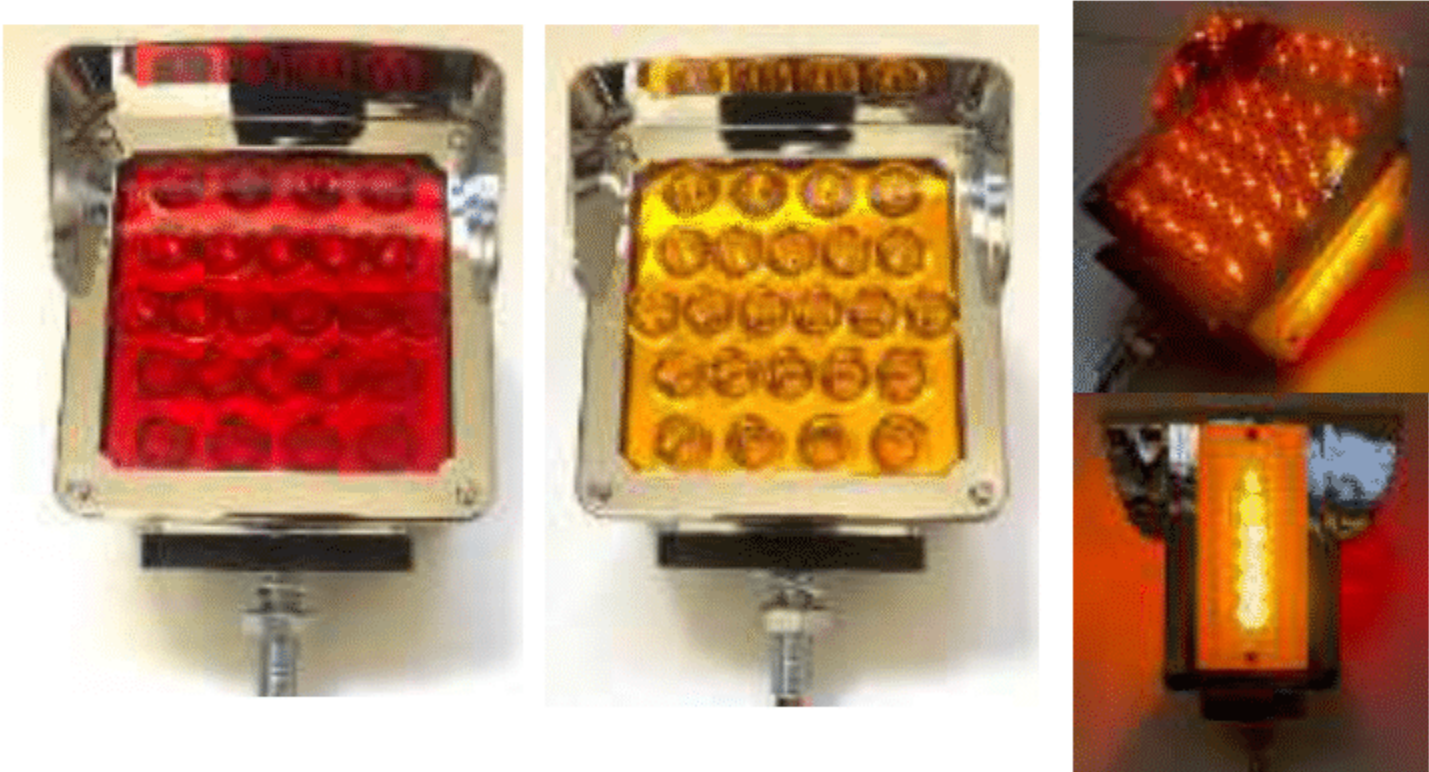

MULT/6413/LEFT

Direccional Redonda Para Tractocamion Universal (15.2 x7.4 x7.4cm) 12/24v Luz Gel, Alta, baja y Estrobo con vicera (Izquierdo).

PLA6667L-RJE

plafón direccional para camión 18 led, contorno en gel, con visera, fijo+estrobo 12/24v izquierdo.

Direccional redonda 10.5 cm 7+7 led con gel, fijo más estrobo.
Variable: GPL-0067

FEC7624300

Direccional luz led 17cm x 5cm dos caras para empotrar
Ámbar/Rojo/Ámbar.

MULT/6737/STR/GEL

Direccional Luz Gel, 17.2 x 2.1 x 5.6 cm, Alta, Baja, Estrobo y Direccional 12-24 V

MULT6735/GEL

Direccional Luz Gel, 30.6 x 2.1 x 5.6 cm, Alta, Baja, Estrobo y Direccional 12-24 V

MULT6737/LED

Direccional 18 Led, 17.2 x 2.1 x 5.6 cm, Alta, Baja, Estrobo y Direccional 12-24V

MULT/6735/STR/LED/L

PLA6629-NHY

Direccional Cuadrada p/ Camión 7 Led por Lado, Fijo + Estrobo 12/24V

AGOTADO

PLA6658

Direccional Mini 8 Led, Contorno Gel c/Viseras, Doble Cara Fijo y Estrobo

AGOTADO

PLA6659

Direccional 32 Led, Contorno Gel, Fijo y Estrobo.