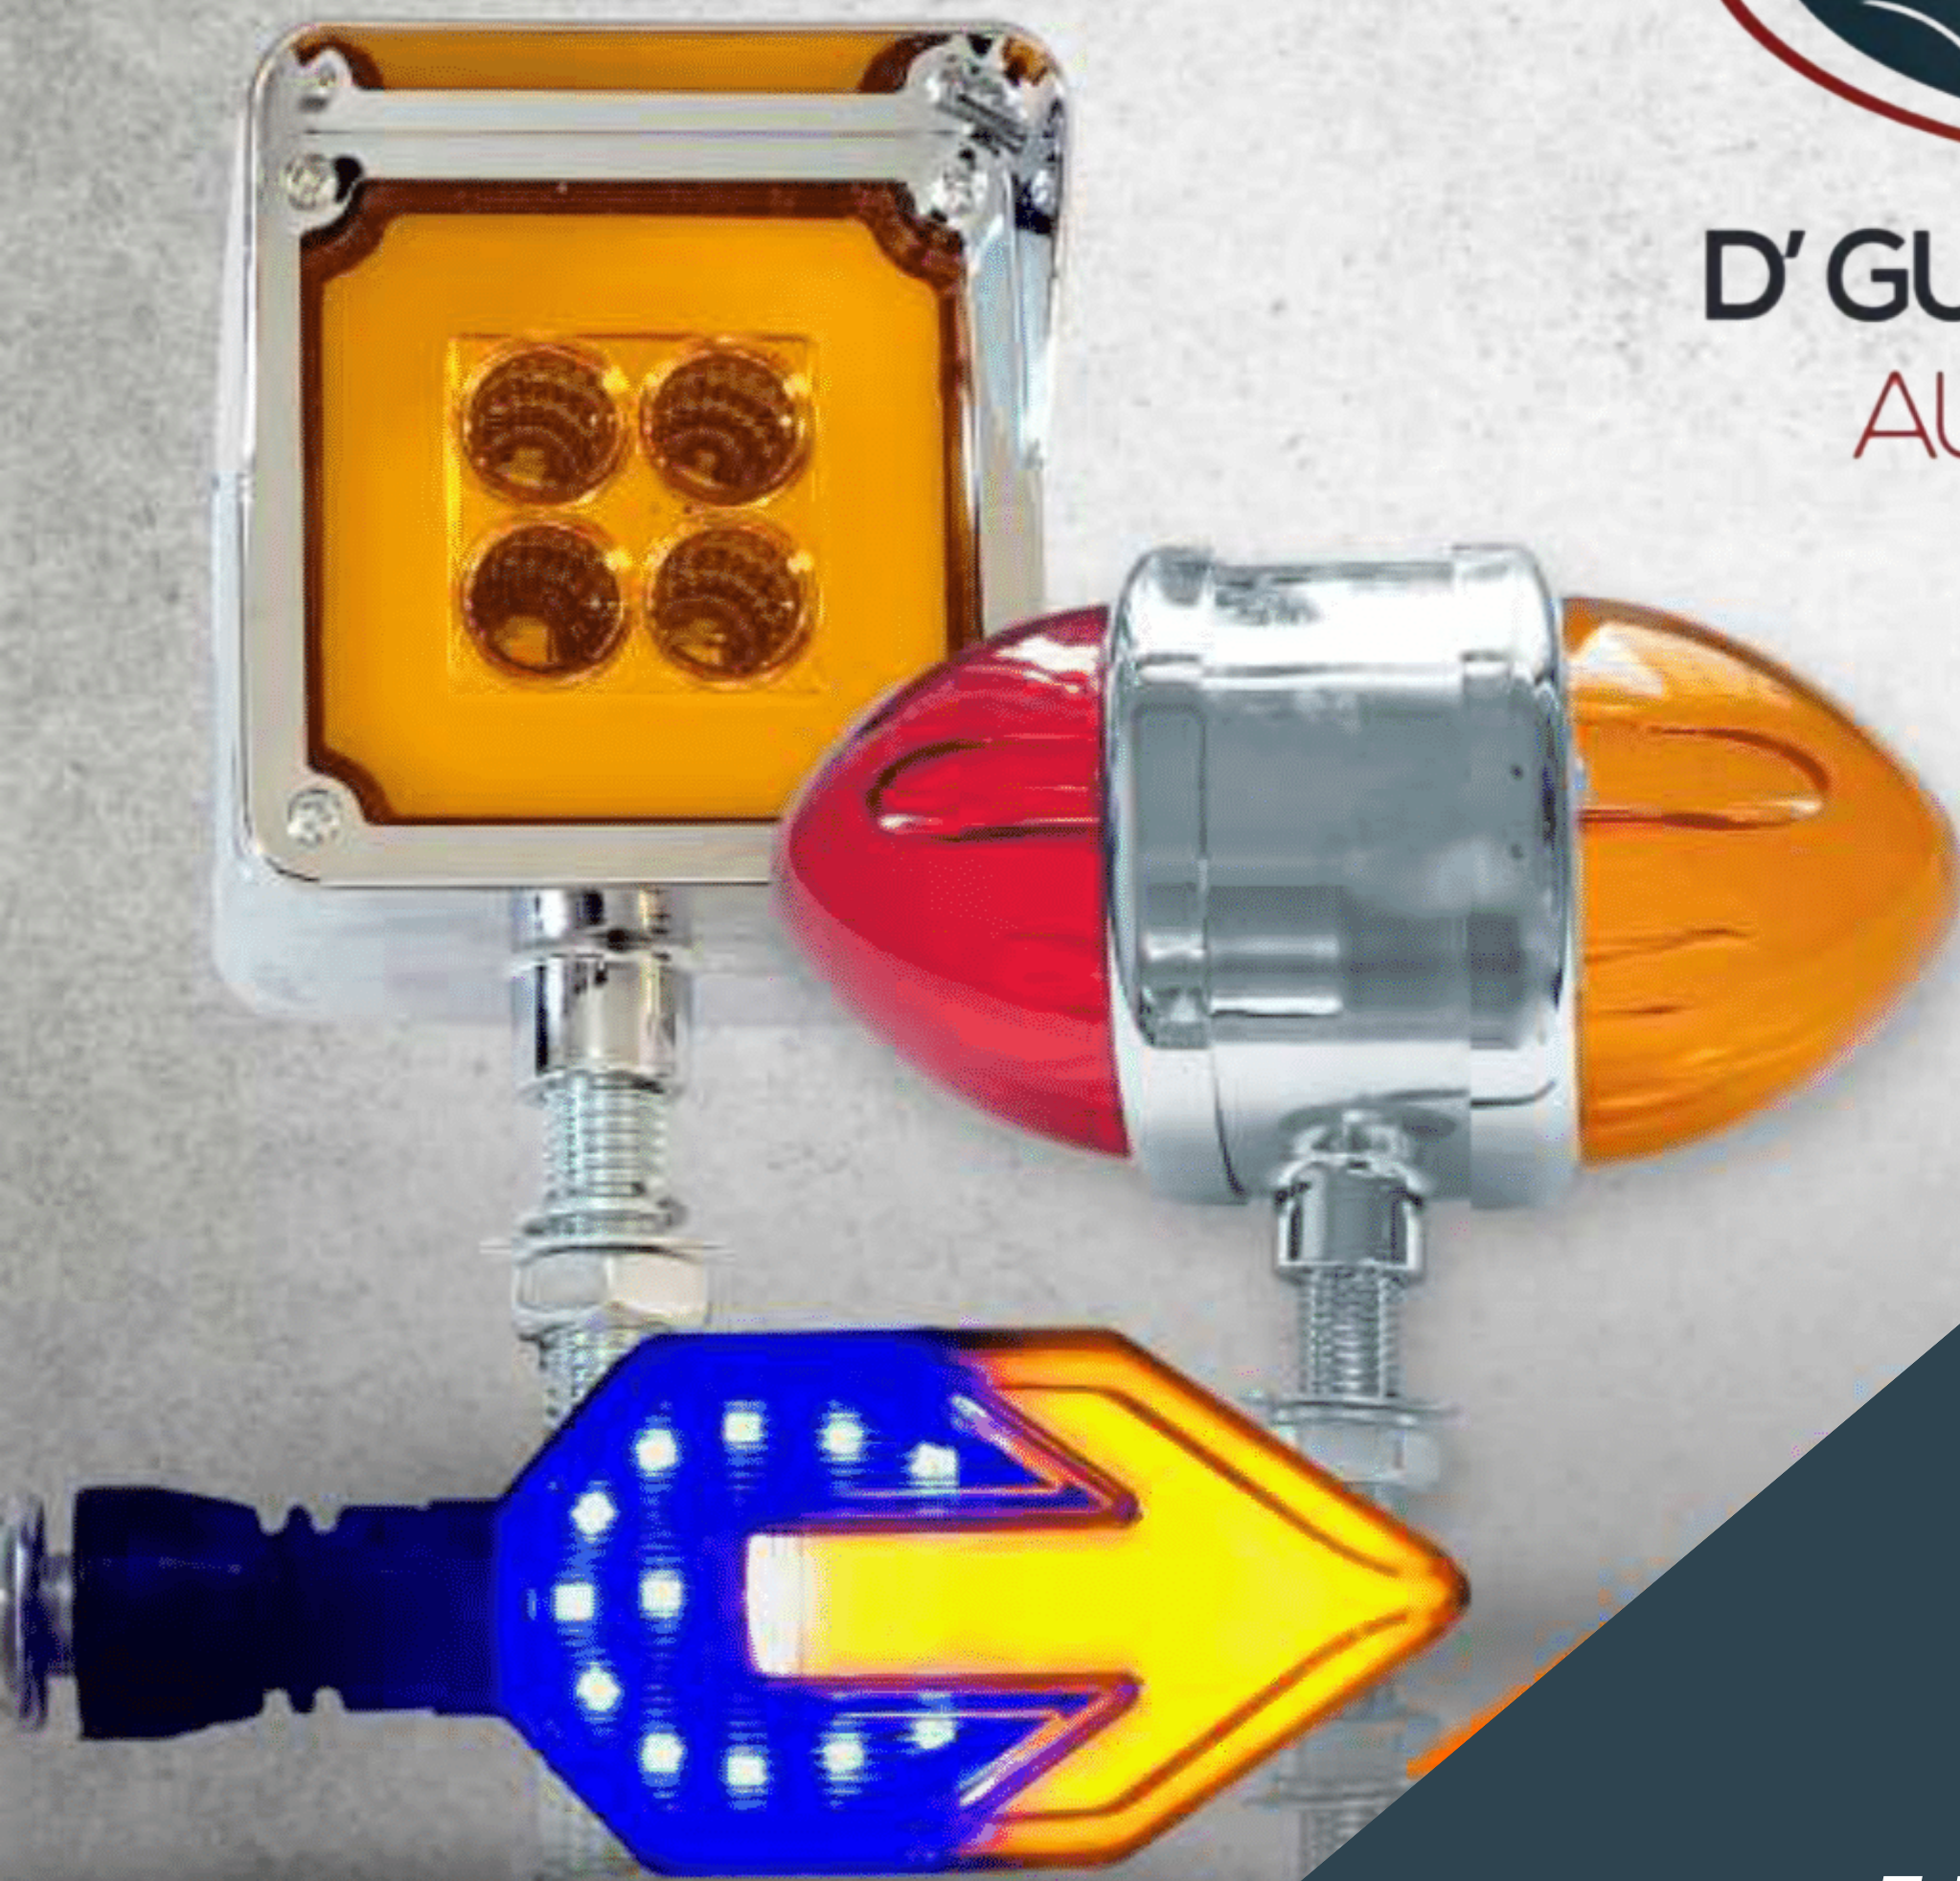

Direccionales LED universal camión,
Direccionales LED de moto.

D' GUADALAJARA
AUTO PARTES

05

CATÁLOGO

D' GUADALAJARA
AUTO PARTES

MULT/6411/RIGHT

Direccional Redonda Para Tractocamion Universal (15.2 x7.4 x7.4cm) 12/24v 30 LED, Luz alta, baja y Estrobo con vicera (Derecho).

MULT/6411/LEFT

Direccional Redonda Para Tractocamion Universal (15.2 x7.4 x7.4cm) 12/24v 30 LED, Luz alta, baja y Estrobo con vicera (Izquierdo).

MULT/6412/RIGHT

Direccional Redonda Para Tractocamion Universal (15.2 x7.4 x7.4cm) 12/24v 18 LED, Luz alta, baja y Estrobo con vicera (Derecho).

MULT/6413/LEFT

Direccional Redonda Para Tractocamion Universal (15.2 x7.4 x7.4cm) 12/24v Luz Gel, Alta, baja y Estrobo con vicera (Izquierdo).

PLA6667L-RJE

plafón direccional para camión 18 led, contorno en gel, con visera, fijo+estrobo 12/24v izquierdo.

Direccional redonda 10.5 cm 7+7 led con gel, fijo más estrobo.
Variable: GPL-0067

FEC7624300

Direccional luz led 17cm x 5cm dos caras para empotrar
Ámbar/Rojo/Ámbar.

MULT/6737/STR/GEL

Direccional Luz Gel, 17.2 x 2.1 x 5.6 cm, Alta, Baja, Estrobo y Direccional 12-24 V