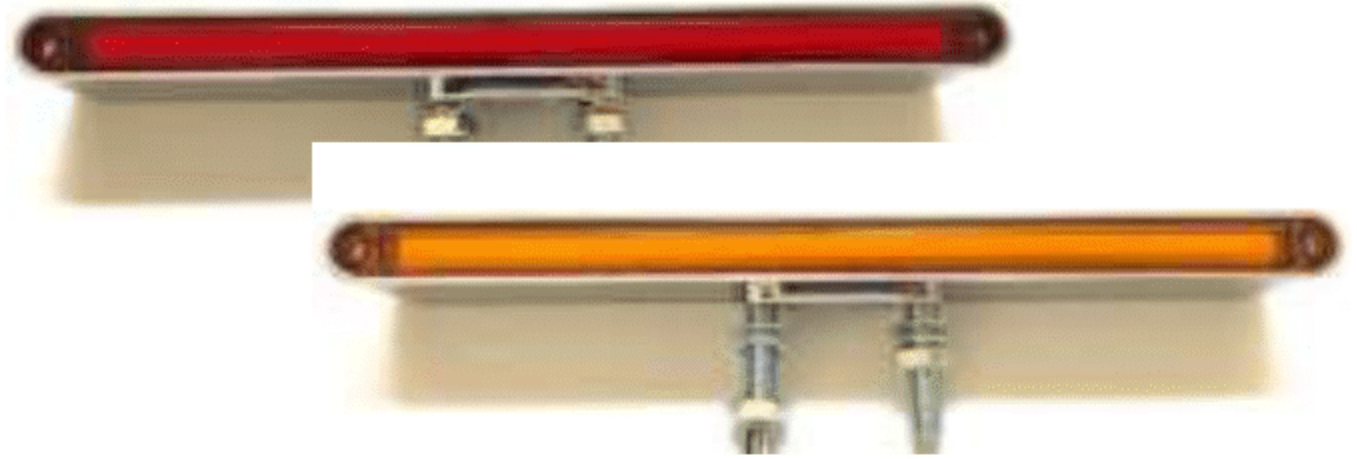

MULT/6413/LEFT

Direccional Redonda Para Tractocamion Universal (15.2 x7.4 x7.4cm) 12/24v Luz Gel, Alta, baja y Estrobo con vicera (Izquierdo).

PLA6667L-RJE

plafón direccional para camión 18 led, contorno en gel, con visera, fijo+estrobo 12/24v izquierdo.

Direccional redonda 10.5 cm 7+7 led con gel, fijo más estrobo.
Variable: GPL-0067

FEC7624300

Direccional luz led 17cm x 5cm dos caras para empotrar
Ámbar/Rojo/Ámbar.

MULT/6737/STR/GEL

Direccional Luz Gel, 17.2 x 2.1 x 5.6 cm, Alta, Baja, Estrobo y Direccional 12-24 V

MULT6735/GEL

Direccional Luz Gel, 30.6 x 2.1 x 5.6 cm, Alta, Baja, Estrobo y Direccional 12-24 V

MULT6737/LED

Direccional 18 Led, 17.2 x 2.1 x 5.6 cm, Alta, Baja, Estrobo y Direccional 12-24V

MULT/6735/STR/LED/L